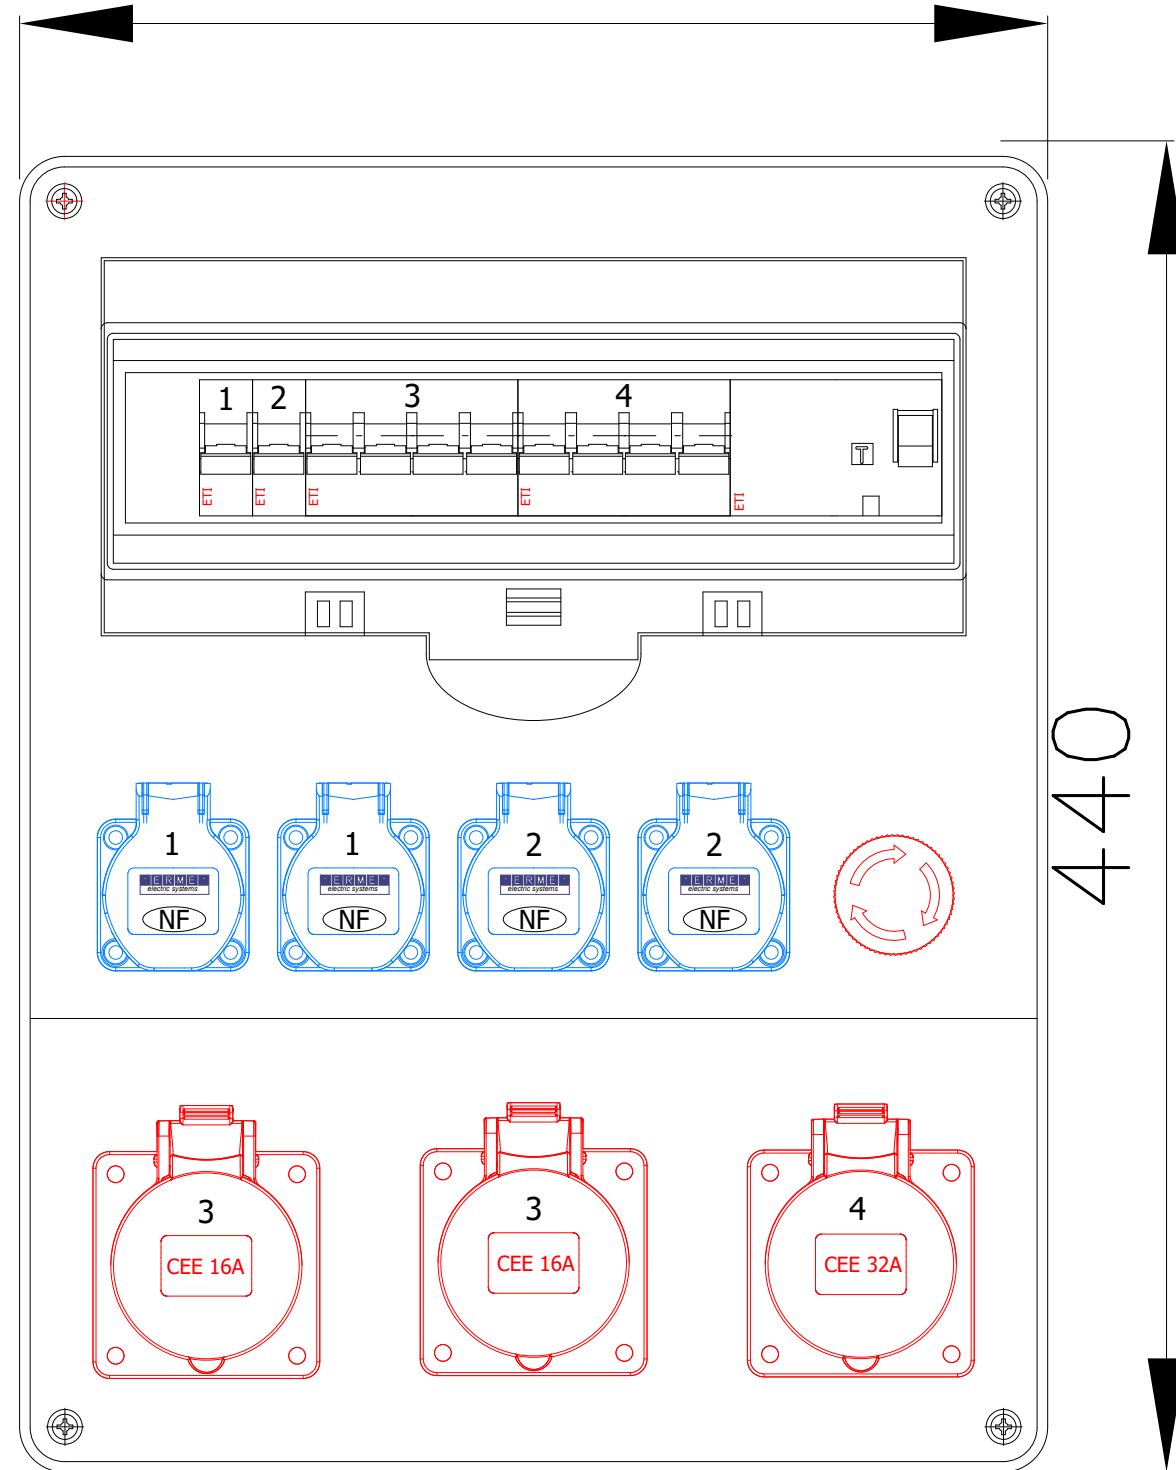

COFFRET PRISES CM404215
4xNF + 2xCEE 16A 4P + 1 CEE 32A 4P
ID 4P 63A 30mA+ 2DJ 2P 16A+1DJ 4P 16A+ 1DJ 4P 32A

340

Heure : 11:08:29

Edition : 01.07.20

Projet : 48449211

Ind.	Date	Nom	Désignation

Description du Projet
Coffret de chantier triphasé 63A
CM404215