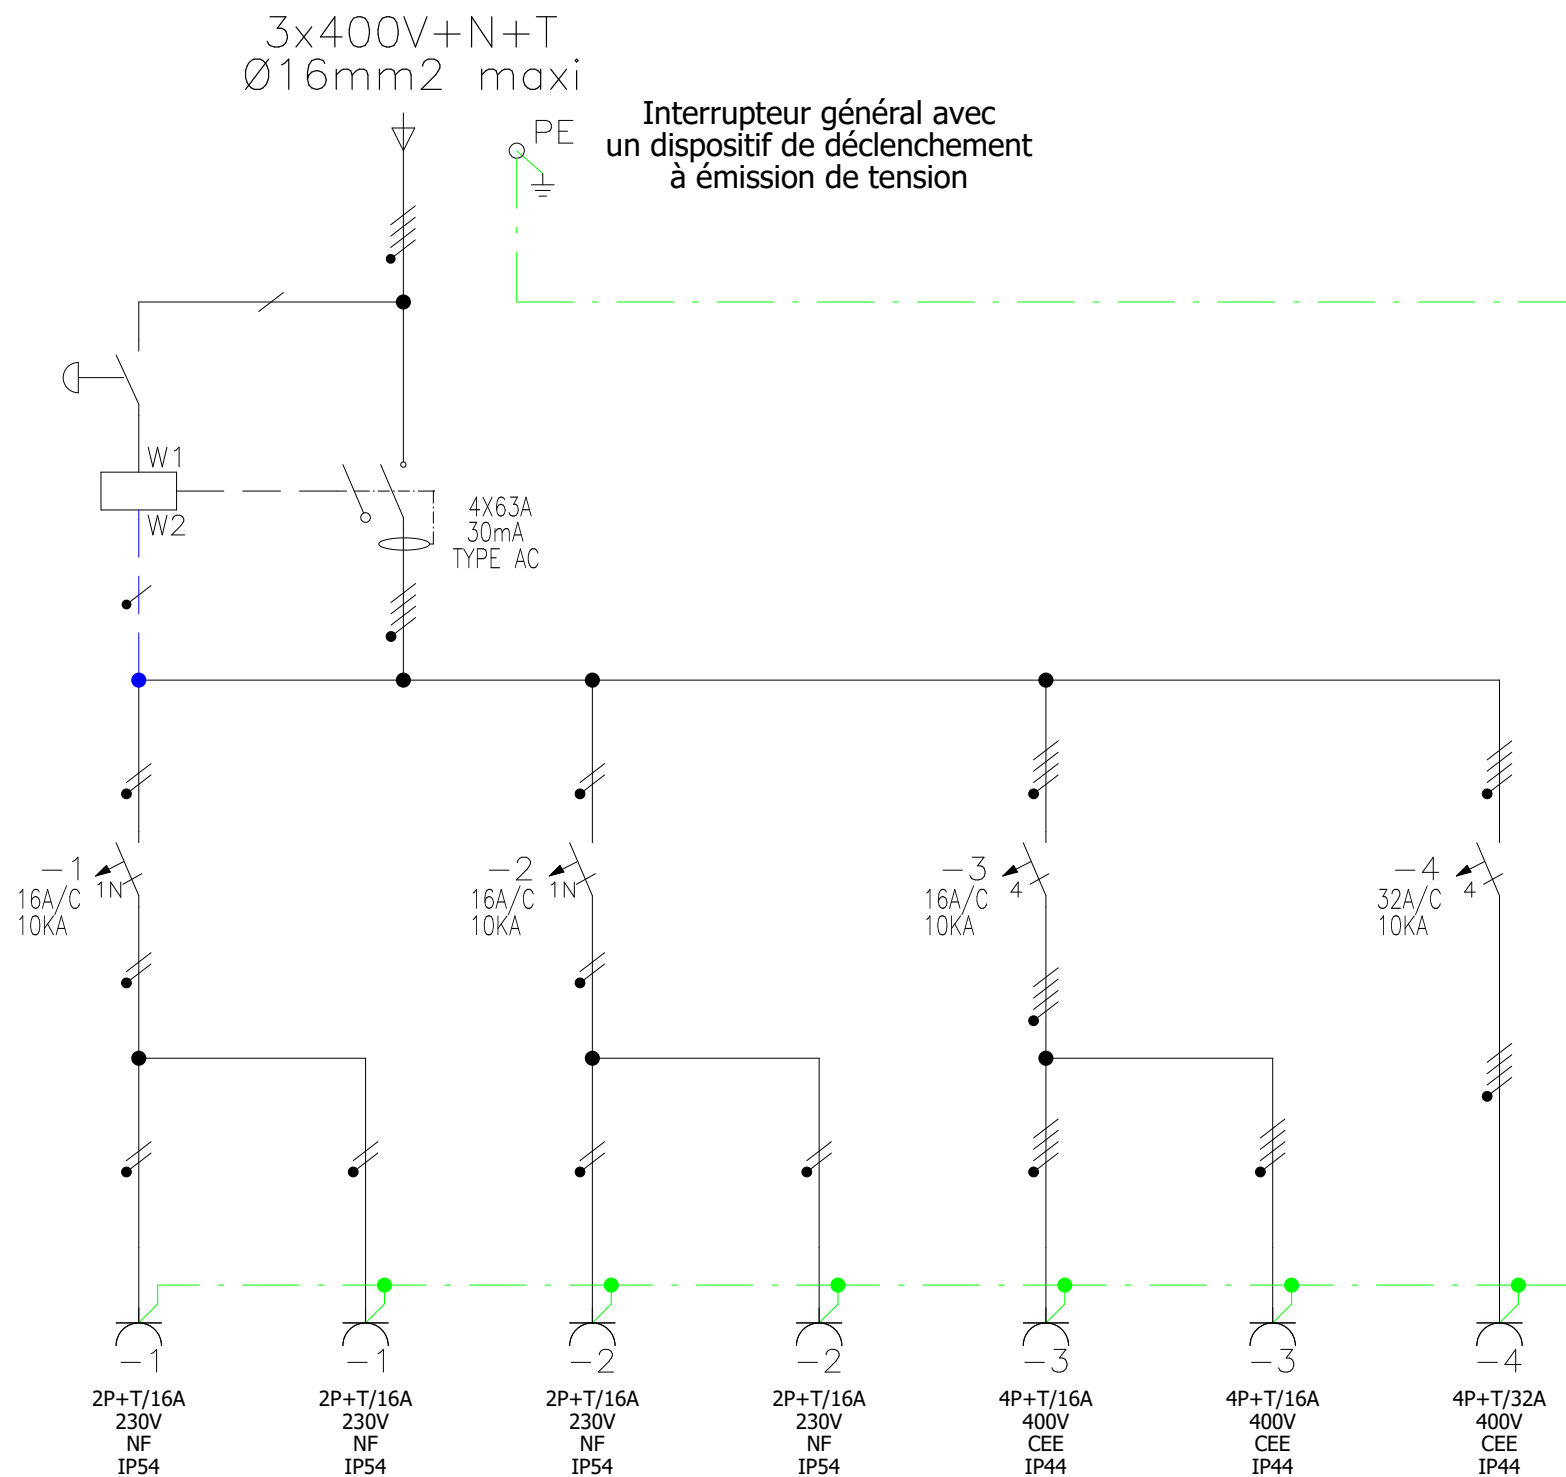

COFFRET PRISES CM404215
4xNF + 2xCEE 16A 4P + 1 CEE 32A 4P
ID 4P 63A 30mA+ 2DJ 2P 16A+1DJ 4P 16A+ 1DJ 4P 32A

340

Heure : 11:08:29

Edition : 01.07.20

Projet : 48449211

Ind.	Date	Nom	Désignation

Description du Projet
Coffret de chantier triphasé 63A
CM404215

Projet	Indice	Page N°
48449211	1	1
Numéro de l'affaire		Sur pages
48 44 9211		1

SERMES S.A. - Appareillage et Systèmes

14, rue des Frères Eberts - 67100 STRASBOURG

Dessinateur : E.BERTRAND

Suivi Affaire : E.BERTRAND