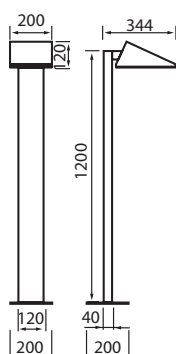

Réflecteur asymétrique.

Entraxe de fixation : 160x55mm.

Luminaire pré raccordé.

Température de couleur 4000 K.

Diffuseur clair en verre trempé.

Joints en silicone.

Emploi d'un câble souple recommandé pour conserver les caractéristiques d'étanchéité.

## KAPITOL BORNE

Références	Codes articles	Puissances (W)	Flux émis (lm)	Dim.Lxlxh (mm)	Poids (Kg)
KAPITOL P LED 35	31325571	35	3540	344/200/1320	7,3
KAPITOL P LED 55	31325575	55	4950	344/200/1320	7,3

Existe aussi en