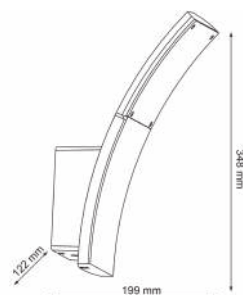

KURM APP

Applique extérieure décorative LED.

Corps en aluminium et diffuseur en polycarbonate opalisé.

Finition : RAL 7016 Gris anthracite.

Température de couleur : 4000 K.

Durée de vie : 25 000 heures L70 B50.

Tension : 230 V Fréquence : 50 Hz.

Garantie : 3 ans

KURM A

Références	Codes articles	Puissances (W)	Flux émis (Lm)	Poids (Kg)
KURM A 6W	31200152	6	250	2
KURM A 22W	31200150	22	800	2

Existe aussi en

KURM B - P 310