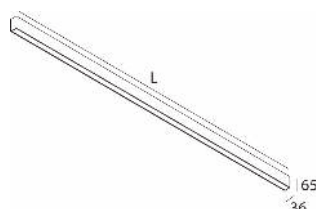

LEADER APP MINI

Luminaire décoratif linéaire en applique à émission directe ou directe/indirecte.

Corps en aluminium profilé extrudé et peinture époxy blanche.

Diffuseur opale en polycarbonate.

Température de couleur : 4000 K.

LEADER APP MINI LED

Références	Codes articles	Puissances (W)	Flux émis (Lm)	Longueurs L (mm)	Poids (Kg)
LEADER APP LED MINI 24W 840	31260704	24	1740	855	1,4
LEADER APP LED MINI 33W 840	31260708	33	2320	1135	1,6
LEADER APP LED MINI 41W 840	31260712	41	2900	1415	1,8
LEADER APP LED MINI 58W 840	31260716	58	4060	1975	2,2

APP = applique

LEADER APP D/I MINI LED

Références	Codes articles	Puissances (W)	Flux émis (Lm)	Longueurs L (mm)	Poids (Kg)
LEADER APP D/I LED MINI 24+24W 840	31260731	24+24	1830+1830	855	1,4
LEADER APP D/I LED MINI 33+33W 840	31260735	33+33	2440+2440	1135	1,6
LEADER APP D/I LED MINI 41+41W 840	31260739	41+41	3050+3050	1415	1,8
LEADER APP D/I LED MINI 58+58W 840	31260743	58+58	4270+4270	1975	2,2