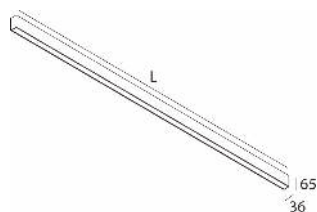

LEADER APP MINI

Luminaire décoratif linéaire en applique à émission directe ou directe/indirecte.

Corps en aluminium profilé extrudé et peinture époxy blanche.

Diffuseur opale en polycarbonate.

Température de couleur : 4000 K.

LEADER APP MINI LED

Références	Codes articles	Puissances (W)	Flux émis (Lm)	Longueurs L (mm)	Poids (Kg)
LEADER APP LED MINI 24W 840	31260704	24	1740	855	1,4
LEADER APP LED MINI 33W 840	31260708	33	2320	1135	1,6
LEADER APP LED MINI 41W 840	31260712	41	2900	1415	1,8
LEADER APP LED MINI 58W 840	31260716	58	4060	1975	2,2

APP = applique

LEADER APP D/I MINI LED

Références	Codes articles	Puissances (W)	Flux émis (Lm)	Longueurs L (mm)	Poids (Kg)
LEADER APP D/I LED MINI 24+24W 840	31260731	24+24	1830+1830	855	1,4
LEADER APP D/I LED MINI 33+33W 840	31260735	33+33	2440+2440	1135	1,6
LEADER APP D/I LED MINI 41+41W 840	31260739	41+41	3050+3050	1415	1,8
LEADER APP D/I LED MINI 58+58W 840	31260743	58+58	4270+4270	1975	2,2