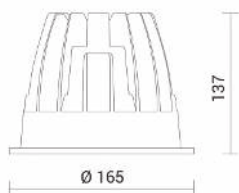

Corps en aluminium moulé sous pression coloris blanc.

Réflecteur interne en aluminium faisceau 70°.

Diffuseur en verre.

Température de couleur : 2700K à 6500K.

Durée de vie : 50 000 heures L80 B50.

Tension : 230 V Fréquence : 50/60 Hz.

Garantie : 5 ans

DL HCL

Référence	Code article	Puissance (W)	Flux émis (Lm)
DL HCL	31271510	22	1719

ACCESSOIRE(S) (à commander séparément)

Références	Codes articles	Dim. ø/h (mm)	Poids (Kg)
Cellule encastrée DIMHCL	31271520	85/73	0,16
DIM HCL extension	31271522	85/73	0,14
Télécommande DIMHCL	31271524	-	-

Existe aussi en

ZENITH HCL - P 24

DIM HCL - P 234-235