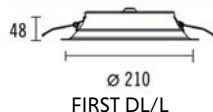

FIRST DL saillie

FIRST DL encastré

Dim. de découpe (mm)	Temp de coul (K)	Puissances (W)	Flux émis (lm)	lm/W	Driver	Poids (kg)	Références	Codes articles
80	3000	5,5	344	63	ON/OFF	0,12	FIRST DL S 830	31246701
	4000		400	73			FIRST DL S 840	31246705
115	3000	12	790	66		0,2	FIRST DLM 830	31246712
	4000		977	81			FIRST DL M 840	31246716
190	3000	21	1490	71		0,45	FIRST DL L 830	31246723
	4000		1750	83			FIRST DL L 840	31246727