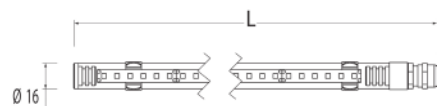

OXO

Luminaire formé d'un fourreau en polycarbonate transparent de diamètre 16 mm, extrémités avec embouts en inox indémontables.

Installation extérieure sous abri.

Livré avec colliers en inox, entraxe de fixation variable (clips).

Durée de vie : 30 000 heures L70 B10.

Température d'utilisation : -20 / +50 °C.

Garantie : 3 ans

OXO

Références	Codes articles	Puissances (W)	Flux émis (Lm)	Temp. de couleur (K)	Longueurs L (mm)	Poids (Kg)
OXO 160/830	31112740	2,4	160	3000	300	0,1
OXO 170/840	31112742	2,4	170	4000	300	0,1
OXO 220/830	31112744	3,6	220	3000	300	0,1
OXO 265/840	31112746	3,6	265	4000	300	0,1
OXO 320/830	31112748	4,8	320	3000	550	0,3
OXO 350/840	31112751	4,8	350	4000	550	0,3
OXO 445/830	31112753	7,2	445	3000	550	0,3
OXO 475/840	31112755	7,2	475	4000	550	0,3
OXO 485/830	31112762	7,2	485	3000	800	0,4
OXO 525/840	31112764	7,2	525	4000	800	0,4
OXO 660/830	31112766	10,8	660	3000	800	0,4
OXO 715/840	31112768	10,8	715	4000	800	0,4
OXO 645/830	31112701	9,6	645	3000	1050	0,6
OXO 780/840	31112705	9,6	780	4000	1050	0,6
OXO 990/830	31112712	14,4	990	3000	1050	0,6
OXO 1060/840	31112716	14,4	1060	4000	1050	0,6
OXO 1440/830	31112720	19,2	1440	3000	2050	1,2
OXO 1560/840	31112724	19,2	1560	4000	2050	1,2
OXO 1980/830	31112733	28,8	1980	3000	2050	1,2
OXO 2120/840	31112737	28,8	2120	4000	2050	1,2