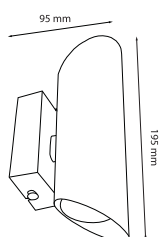

ANO

Applique murale en fonderie d'aluminium.
Orientation multidirectionnelle par cardan.
Versions mono ou duo.
Livré avec sources halogènes GU10 50W.
Source LED 6W GU10 à commander séparément :
- code lampe : 32 24 8231 en 3000 K
- code lampe : 32 24 8233 en 4000 K.

références	codes	puissances W	culots	dimensions L/l/h/ mm	poids kg
ANO mono	31 10 6331	50	GU10	100/66/133	0,1
ANO duo	31 10 6333	2x50	2xGU10	250/66/133	0,2

TUB

Applique murale à émission bilatérale.
Finition aluminium brossé.
2x35 Watt max.
Livré avec 2 sources halogènes GU10 35W.
Alimentation 230V - 50Hz.
Sources LED 6W GU10 à commander séparément
- code lampe : 32 24 8231 en 3000 K
- code lampe : 32 24 8233 en 4000 K.

référence	code	puissance W	culot	poids kg
TUB	31 10 0121	2x35	2xGU10	0,5