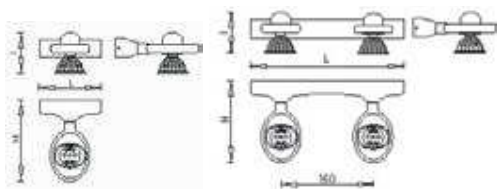

ANO

Applique murale en fonderie d'aluminium.
Orientation multidirectionnelle par cardan.
Versions mono ou duo.
Livré avec sources halogènes GU10 50W.
Source LED 6W GU10 à commander séparément :
- code lampe : 32 24 8231 en 3000 K
- code lampe : 32 24 8233 en 4000 K.

références	codes	puissances W	culots	dimensions L/l/h/ mm	poids kg
ANO mono	31 10 6331	50	GU10	100/66/133	0,1
ANO duo	31 10 6333	2x50	2xGU10	250/66/133	0,2

TUB

Applique murale à émission bilatérale.
Finition aluminium brossé.
2x35 Watt max.
Livré avec 2 sources halogènes GU10 35W.
Alimentation 230V - 50Hz.
Sources LED 6W GU10 à commander séparément
- code lampe : 32 24 8231 en 3000 K
- code lampe : 32 24 8233 en 4000 K.

référence	code	puissance W	culot	poids kg
TUB	31 10 0121	2x35	2xGU10	0,5