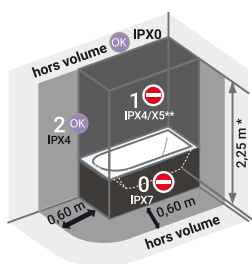

VOLUME DES SALLES DE BAIN
IP44 : Compatible VOLUME 2 ou HORS VOLUME

MONTAGE MURAL UNIQUEMENT