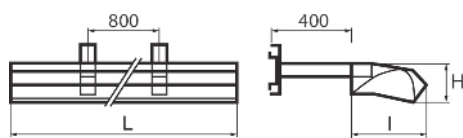

# QUADRO APP

Luminaire asymétrique en applique.

Caisson en tôle d'acier monobloc, laqué poudre époxy blanche.

Réflecteur en aluminium brillanté.

Déport de bras : 440mm

Durée de vie : 50 000 heures L80 B10.

## QUADRO APP ASY LED

Références	Codes articles	Puissances (W)	Flux émis (Lm)	Temp. de couleur (K)	Dimensions LxIxH (mm)	Poids (Kg)
QUADRO APP ASY 38W 830	31205472	38	3400	3000	1182X145X74	4.4
QUADRO APP ASY 38W/840	31205474	38	3600	4000	1182X145X74	4.4
QUADRO APP ASY 57W/830	31205476	57	5000	3000	1482X145X74	4.4
QUADRO APP ASY 57W/840	31205478	57	5400	4000	1482X145X74	4.4