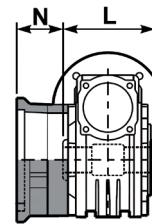

À pattes

Bride B14 - FT

Bras de couple

Type	à pattes									Bras
	Arbre creux	Arbre sortant	H	W	U	V	R	T	L	
RAV030	14	14 x 25	55	107	50	78	66	87	55	100
RAV045	18	18 x 32	72	144	52	98	81	100	65	100
RAV045S	19	19 x 40	71	143	70	90	84	100	65	100
RAV045V	20	19 x 40	71	143	70	90	84	100	65	100
RAV050S	24	24 x 50	85	166	85	110	96	114	81	100
RAV050	25	25 x 52	82	163	63	113	98,5	123	81	100
RAV63	25	25 x 60	100	200	95	133	111	144	120	150
RAV063A	28	28 x 60	115	215	120	156	115	142	120	150
RAV085	35	35 x 60	142	280	140	180	145	182	135	200
RAV110	42	42 x 75	170	333	200	240	180	224	155	250

Type	Bride de sortie B14 - FT				
	FT65	FT90	FT94	FT130	FT165
RAV030	FB				
RAV045	FB				
RAV045S	FB				
RAV045V	FB				
RAV050S			FB		
RAV050			FB		
RAV63		FB			
RAV063A		FB			
RAV085				FB	
RAV110					FB

Type	Bride de sortie B5 - FF											
Taille bride	FF56	FF68	FF87	FF87	FF87	FF90	FF90	FF90	FF100	FF115	FF115	FF130
Cote N	21,5	23	19	28	58	36	44,5	74	19	26	41	43
RAV030	F1	FC		FL								
RAV045			F2	FC	FL				F3		F1	
RAV045S			F2	FC	FL				F3		F1	
RAV045V			F2	FC	FL				F3		F1	
RAV050S						F2	FC	FL		F3		F1
RAV050						F2	FC	FL		F3		F1