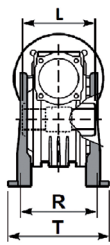

À pattes

Bride B14 - FT

Bras de couple

Type	à pattes									Bras
	Arbre creux	Arbre sortant	H	W	U	V	R	T	L	
RAV030	14	14 x 25	55	107	50	78	66	87	55	100
RAV045	18	18 x 32	72	144	52	98	81	100	65	100
RAV045S	19	19 x 40	71	143	70	90	84	100	65	100
RAV045V	20	19 x 40	71	143	70	90	84	100	65	100
RAV050S	24	24 x 50	85	166	85	110	96	114	81	100
RAV050	25	25 x 52	82	163	63	113	98,5	123	81	100
RAV63	25	25 x 60	100	200	95	133	111	144	120	150
RAV063A	28	28 x 60	115	215	120	156	115	142	120	150
RAV085	35	35 x 60	142	280	140	180	145	182	135	200
RAV110	42	42 x 75	170	333	200	240	180	224	155	250

Type	Bride de sortie B5 - FF											
Taille bride	FF56	FF68	FF87	FF87	FF87	FF90	FF90	FF90	FF100	FF115	FF115	FF130
Cote N	21,5	23	19	28	58	36	44,5	74	19	26	41	43
RAV030	F1	FC		FL								
RAV045			F2	FC	FL				F3		F1	
RAV045S			F2	FC	FL				F3		F1	
RAV045V			F2	FC	FL				F3		F1	
RAV050S						F2	FC	FL		F3		F1
RAV050						F2	FC	FL		F3		F1