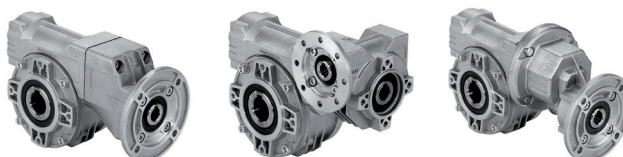

Série RAV
 Motoréducteur roue et vis
 Carter aluminium

SERMES
 motorisation

IE3 IP55 400V
 50Hz

FACILITÉ DE MONTAGE

Montage moteur IEC B14 & B5
 Compacité

MODULARITÉ

Arbre creux et arbre sortant
 Multibrides entrée et sortie
 Carter modulaire
 Arbre primaire
 Bras de couple

ROBUSTESSE

Carter aluminium monobloc
 Roulements sur-dimensionnés
 Lubrifié à vie (sauf taille 110)
 Taille 110 en fonte

POLYVALENCE

Pré-couple (rapport important)
 Montage combiné (rapport très important)

Possibilité avec pré-couple ou combiné

La largeur de gamme

Type RAV

Options principales

- ATEX
- Arbre creux inox
- Arbre rapide
- Peinture anti-corrosion
- Huile alimentaire
- Arbres spéciaux
- Bride moteur hydraulique et Nema
- Joints Viton HT
- Couvercle arbre de sortie

À pattes

Bride B14 - FT

Bras de couple

Type	à pattes									Bras
	Arbre creux	Arbre sortant	H	W	U	V	R	T	L	
RAV030	14	14 x 25	55	107	50	78	66	87	55	100
RAV045	18	18 x 32	72	144	52	98	81	100	65	100
RAV045S	19	19 x 40	71	143	70	90	84	100	65	100
RAV045V	20	19 x 40	71	143	70	90	84	100	65	100
RAV050S	24	24 x 50	85	166	85	110	96	114	81	100
RAV050	25	25 x 52	82	163	63	113	98,5	123	81	100
RAV63	25	25 x 60	100	200	95	133	111	144	120	150
RAV063A	28	28 x 60	115	215	120	156	115	142	120	150
RAV085	35	35 x 60	142	280	140	180	145	182	135	200
RAV110	42	42 x 75	170	333	200	240	180	224	155	250