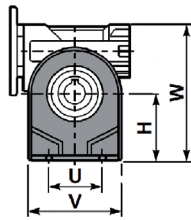

À pattes

Bride B14 - FT

Bras de couple

Type	à pattes									Bras
	Arbre creux	Arbre sortant	H	W	U	V	R	T	L	
RAV030	14	14 x 25	55	107	50	78	66	87	55	100
RAV045	18	18 x 32	72	144	52	98	81	100	65	100
RAV045S	19	19 x 40	71	143	70	90	84	100	65	100
RAV045V	20	19 x 40	71	143	70	90	84	100	65	100
RAV050S	24	24 x 50	85	166	85	110	96	114	81	100
RAV050	25	25 x 52	82	163	63	113	98,5	123	81	100
RAV63	25	25 x 60	100	200	95	133	111	144	120	150
RAV063A	28	28 x 60	115	215	120	156	115	142	120	150
RAV085	35	35 x 60	142	280	140	180	145	182	135	200
RAV110	42	42 x 75	170	333	200	240	180	224	155	250