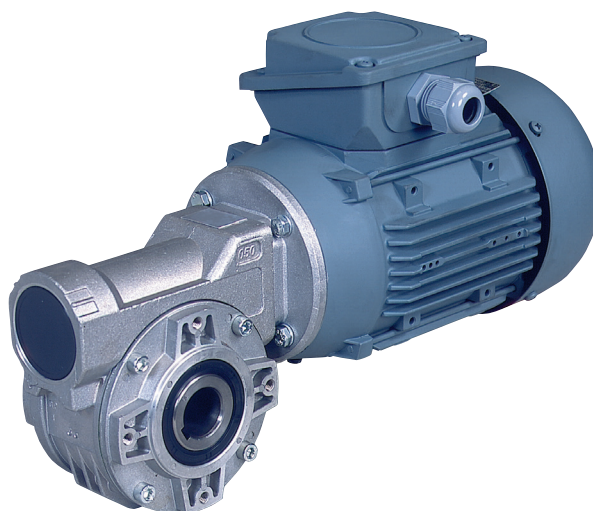

Série RAV
 Motoréducteur roue et vis
 Carter aluminium

SERMES
 motorisation

IE3 IP55 400V
 50Hz

FACILITÉ DE MONTAGE

Montage moteur IEC B14 & B5
 Compacité

MODULARITÉ

Arbre creux et arbre sortant
 Multibrides entrée et sortie
 Carter modulaire
 Arbre primaire
 Bras de couple

ROBUSTESSE

Carter aluminium monobloc
 Roulements sur-dimensionnés
 Lubrifié à vie (sauf taille 110)
 Taille 110 en fonte

POLYVALENCE

Pré-couple (rapport important)
 Montage combiné (rapport très important)

Possibilité avec pré-couple ou combiné

La largeur de gamme

Type RAV

Options principales

- ATEX
- Arbre creux inox
- Arbre rapide
- Peinture anti-corrosion
- Huile alimentaire
- Arbres spéciaux
- Bride moteur hydraulique et Nema
- Joints Viton HT
- Couvercle arbre de sortie

À pattes

Bride B14 - FT

Bras de couple

Type	à pattes									Bras
	Arbre creux	Arbre sortant	H	W	U	V	R	T	L	
RAV030	14	14 x 25	55	107	50	78	66	87	55	100
RAV045	18	18 x 32	72	144	52	98	81	100	65	100
RAV045S	19	19 x 40	71	143	70	90	84	100	65	100
RAV045V	20	19 x 40	71	143	70	90	84	100	65	100
RAV050S	24	24 x 50	85	166	85	110	96	114	81	100
RAV050	25	25 x 52	82	163	63	113	98,5	123	81	100
RAV63	25	25 x 60	100	200	95	133	111	144	120	150
RAV063A	28	28 x 60	115	215	120	156	115	142	120	150
RAV085	35	35 x 60	142	280	140	180	145	182	135	200
RAV110	42	42 x 75	170	333	200	240	180	224	155	250