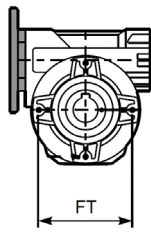

Possibilité avec pré-couple ou combiné

La largeur de gamme

Type RAV

Options principales

- ATEX
- Arbre creux inox
- Arbre rapide
- Peinture anti-corrosion
- Huile alimentaire
- Arbres spéciaux
- Bride moteur hydraulique et Nema
- Joints Viton HT
- Couvercle arbre de sortie

À pattes

Bride B14 - FT

Bras de couple

Type	à pattes									Bras
	Arbre creux	Arbre sortant	H	W	U	V	R	T	L	
RAV030	14	14 x 25	55	107	50	78	66	87	55	100
RAV045	18	18 x 32	72	144	52	98	81	100	65	100
RAV045S	19	19 x 40	71	143	70	90	84	100	65	100
RAV045V	20	19 x 40	71	143	70	90	84	100	65	100
RAV050S	24	24 x 50	85	166	85	110	96	114	81	100
RAV050	25	25 x 52	82	163	63	113	98,5	123	81	100
RAV63	25	25 x 60	100	200	95	133	111	144	120	150
RAV063A	28	28 x 60	115	215	120	156	115	142	120	150
RAV085	35	35 x 60	142	280	140	180	145	182	135	200
RAV110	42	42 x 75	170	333	200	240	180	224	155	250