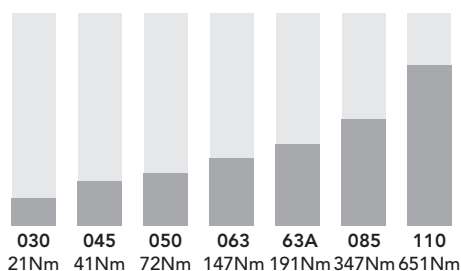

La largeur de gamme

Options principales

- ATEX
- Arbre creux inox
- Arbre rapide
- Peinture anti-corrosion
- Huile alimentaire
- Arbres spéciaux
- Bride moteur hydraulique et Nema
- Joints Viton HT
- Couvercle arbre de sortie