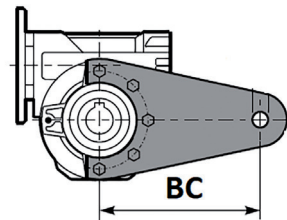

À pattes

Bride B14 - FT

Bras de couple

Type	à pattes									Bras
	Arbre creux	Arbre sortant	H	W	U	V	R	T	L	
RAV030	14	14 x 25	55	107	50	78	66	87	55	100
RAV045	18	18 x 32	72	144	52	98	81	100	65	100
RAV045S	19	19 x 40	71	143	70	90	84	100	65	100
RAV045V	20	19 x 40	71	143	70	90	84	100	65	100
RAV050S	24	24 x 50	85	166	85	110	96	114	81	100
RAV050	25	25 x 52	82	163	63	113	98,5	123	81	100
RAV63	25	25 x 60	100	200	95	133	111	144	120	150
RAV063A	28	28 x 60	115	215	120	156	115	142	120	150
RAV085	35	35 x 60	142	280	140	180	145	182	135	200
RAV110	42	42 x 75	170	333	200	240	180	224	155	250