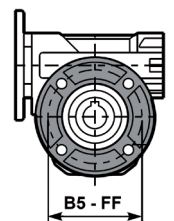

Type	à pattes									Bras
	Arbre creux	Arbre sortant	H	W	U	V	R	T	L	
RAV030	14	14 x 25	55	107	50	78	66	87	55	100
RAV045	18	18 x 32	72	144	52	98	81	100	65	100
RAV045S	19	19 x 40	71	143	70	90	84	100	65	100
RAV045V	20	19 x 40	71	143	70	90	84	100	65	100
RAV050S	24	24 x 50	85	166	85	110	96	114	81	100
RAV050	25	25 x 52	82	163	63	113	98,5	123	81	100
RAV63	25	25 x 60	100	200	95	133	111	144	120	150
RAV063A	28	28 x 60	115	215	120	156	115	142	120	150
RAV085	35	35 x 60	142	280	140	180	145	182	135	200
RAV110	42	42 x 75	170	333	200	240	180	224	155	250

Type	Bride de sortie B14 - FT				
	FT65	FT90	FT94	FT130	FT165
RAV030	FB				
RAV045	FB				
RAV045S	FB				
RAV045V	FB				
RAV050S			FB		
RAV050			FB		
RAV63		FB			
RAV063A		FB			
RAV085				FB	
RAV110					FB

Type	Bride de sortie B5 - FF											
Taille bride	FF56	FF68	FF87	FF87	FF87	FF90	FF90	FF90	FF100	FF115	FF115	FF130
Cote N	21,5	23	19	28	58	36	44,5	74	19	26	41	43
RAV030	F1	FC		FL								
RAV045			F2	FC	FL				F3		F1	
RAV045S			F2	FC	FL				F3		F1	
RAV045V			F2	FC	FL				F3		F1	
RAV050S						F2	FC	FL		F3		F1
RAV050						F2	FC	FL		F3		F1