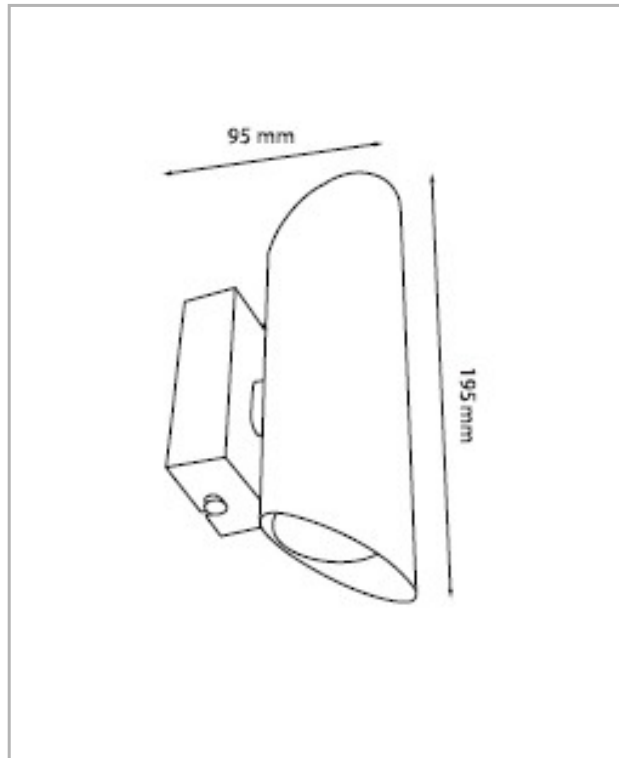

Eclairage > Luminaires > Applique > Saillie > TUB

DÉSIGNATION ARTICLE : [APPLIQUE ALU TUB DOUBLE 2X35W](#)

## PHOTOS ET SCHÉMAS

## CARACTÉRISTIQUES DÉTAILLÉES

Code article **31100121**

EAN 13 **3262571115508**

IK **02**

IP **20**

Détecteur **NON**

Gradation **ON/OFF**

Poids article **0,500 Kg**