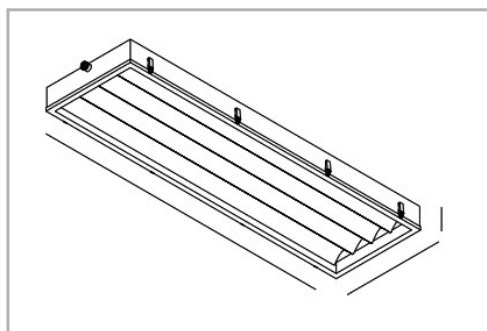

Eclairage > Luminaires > Plafonnier > Saillie > STRATUS SPORT

DÉSIGNATION ARTICLE : [REFLECTEUR STRATUS EXT 177W 24800LM 4000K + VERRE](#)
PHOTOS ET SCHÉMAS

CARACTÉRISTIQUES DÉTAILLÉES

 Code article **31111154**