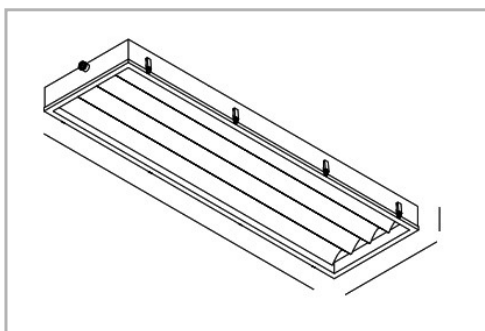

Eclairage > Luminaires > Plafonnier > Saillie > STRATUS SPORT

DÉSIGNATION ARTICLE : [REFLECTEUR STRATUS EXT 177W 24800LM 4000K + VERRE DALI](#)

PHOTOS ET SCHÉMAS

CARACTÉRISTIQUES DÉTAILLÉES

Code article	31111155
EAN 13	3262571172082
Classe de protection	1
Fréquence	50 Hz
IK	08
Puissance	177 W
Flux lumineux	24800 Lm
Température de couleur	4000 K
Répartition lumineuse	DIRECT
THD	24 %
Facteur de puissance (?)	0,91
MacAdam	3
UGR	<21

CARACTÉRISTIQUES GÉNÉRALES
LAMDA FIRST

Non

TECHNIQUE ET INSTALLATION

Accessoires :

Kit d'installation plafonnier (CMPS) ou kit de suspension (KFS) à commander obligatoirement. Connecteur rapide femelle pré-câblé.