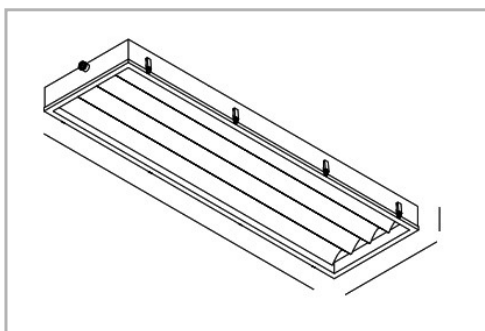

Eclairage > Luminaires > Plafonnier > Saillie > STRATUS SPORT

DÉSIGNATION ARTICLE : [REFLECTEUR STRATUS INT 132W 17000LM 4000K + VERRE](#)
PHOTOS ET SCHÉMAS

CARACTÉRISTIQUES DÉTAILLÉES

Code article	31111174
EAN 13	3262571102607
Classe de protection	1
Fréquence	50 Hz
IK	08
Puissance	132 W
Flux lumineux	17000 Lm
MacAdam	3
IP	65
Groupe de risque	1
Durée de vie	50000 h
Indicateur L & B	L80 B10
Durée de vie (Lxx Bxx)	50000 h L80 B10 à Ta max
Détecteur	NON

CARACTÉRISTIQUES GÉNÉRALES
LAMDA FIRST

Non

TECHNIQUE ET INSTALLATION

Accessoires :

Kit d'installation plafonnier (CMPS) ou kit de suspension (KFS) à commander obligatoirement. Connecteur rapide femelle pré-câblé.