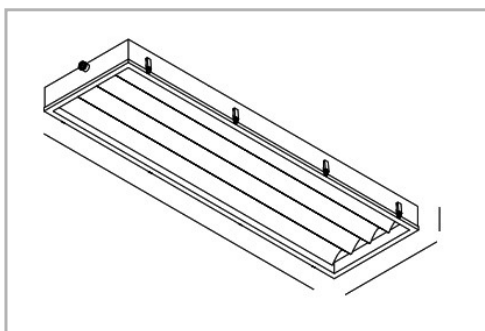

Eclairage > Luminaires > Plafonnier > Saillie > STRATUS SPORT

**DÉSIGNATION ARTICLE :** [REFLECTEUR STRATUS EXT 132W 17000LM 4000K + VERRE](#)

**PHOTOS ET SCHÉMAS**

**CARACTÉRISTIQUES DÉTAILLÉES**

Code article	<b>31111176</b>
EAN 13	<b>3262571102614</b>
Classe de protection	<b>1</b>
Fréquence	<b>50 Hz</b>
IK	<b>08</b>
Puissance	<b>132 W</b>
Flux lumineux	<b>17000 Lm</b>
MacAdam	<b>3</b>
IP	<b>65</b>
Groupe de risque	<b>1</b>
Durée de vie	<b>50000 h</b>
Indicateur L & B	<b>L80 B10</b>
Durée de vie (Lxx Bxx)	<b>50000 h L80 B10 à Ta max</b>
Détecteur	<b>NON</b>

**CARACTÉRISTIQUES GÉNÉRALES**
**LAMDA FIRST**

Non

**TECHNIQUE ET INSTALLATION**

Accessoires :

Kit d'installation plafonnier (CMPS) ou kit de suspension (KFS) à commander obligatoirement. Connecteur rapide femelle pré-câblé.