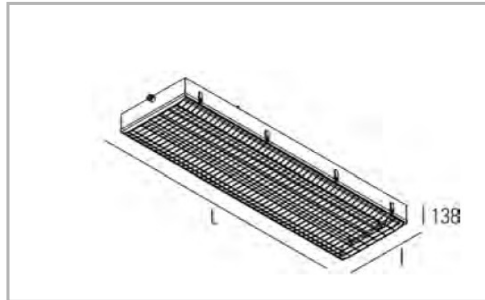

Eclairage > Luminaires > Plafonnier > Saillie > STRATUS SPORT

DÉSIGNATION ARTICLE : [REFLECTEUR STRATUS EXT 177W 22500LM 4000K GRILLE + VERRE DALI](#)

PHOTOS ET SCHÉMAS

CARACTÉRISTIQUES DÉTAILLÉES

Code article **31111196**