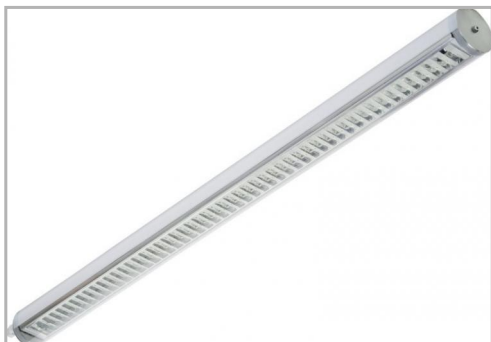

Eclairage > Luminaires > Étanche > Design > FURO

DÉSIGNATION ARTICLE : [FURO LED 36W 3000K 3900LM D100](#)

PHOTOS ET SCHÉMAS

CARACTÉRISTIQUES DÉTAILLÉES

Code article	31112017
EAN 13	3262571113672
Classe de protection	1
Entraxe de fixation	1150 mm
Fréquence	50Hz Hz
IK	10
Tension	230V V
Puissance	36 W
Flux lumineux	3900 Lm
THD	24 %
Facteur de puissance (?)	0,91
MacAdam	