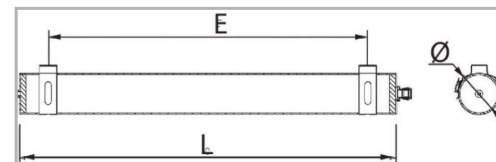

Eclairage > Luminaires > Étanche > Design > FURO

DÉSIGNATION ARTICLE : [FURO LED 36W 3000K 3900LM D100](#)

PHOTOS ET SCHÉMAS

CARACTÉRISTIQUES DÉTAILLÉES

Code article	31112017
EAN 13	3262571113672
Classe de protection	1
Entraxe de fixation	1150 mm
Fréquence	50Hz Hz
IK	10
Tension	230V V
Puissance	36 W
Flux lumineux	3900 Lm
THD	24 %
Facteur de puissance (?)	0,91
MacAdam	