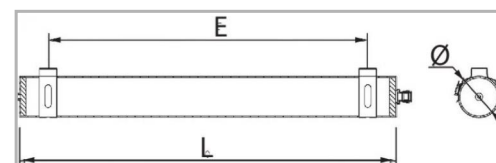

Eclairage > Luminaires > Étanche > Design > FURO

DÉSIGNATION ARTICLE : [FURO LED 54W 4000K 6200LM D100](#)

PHOTOS ET SCHÉMAS

CARACTÉRISTIQUES DÉTAILLÉES

| | |
|--------------------------|----------------------|
| Code article | 31112039 |
| EAN 13 | 3262571113740 |
| Classe de protection | 1 |
| Entraxe de fixation | 1450 mm |
| Fréquence | 50Hz Hz |
| IK | 10 |
| Tension | 230V V |
| Puissance | 54 W |
| Flux lumineux | 6200 Lm |
| THD | 10 % |
| Facteur de puissance (?) | 0,91 |
| MacAdam | |