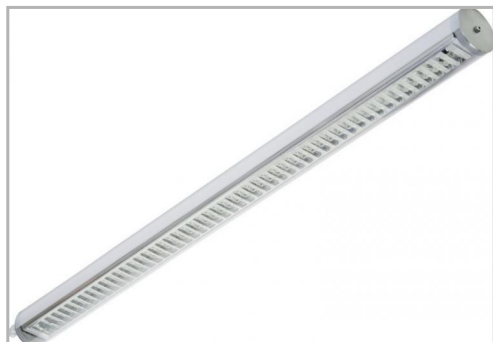

Eclairage > Luminaires > Étanche > Design > FURO

DÉSIGNATION ARTICLE : [FURO LED 54W 4000K 6200LM D100](#)

PHOTOS ET SCHÉMAS

CARACTÉRISTIQUES DÉTAILLÉES

| | |
|--------------------------|----------------------|
| Code article | 31112039 |
| EAN 13 | 3262571113740 |
| Classe de protection | 1 |
| Entraxe de fixation | 1450 mm |
| Fréquence | 50Hz Hz |
| IK | 10 |
| Tension | 230V V |
| Puissance | 54 W |
| Flux lumineux | 6200 Lm |
| THD | 10 % |
| Facteur de puissance (?) | 0,91 |
| MacAdam | |