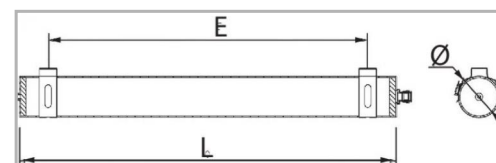

Eclairage > Luminaires > Étanche > Design > FURO

DÉSIGNATION ARTICLE : [FURO LED 54W 4000K 6200LM D100](#)

PHOTOS ET SCHÉMAS

CARACTÉRISTIQUES DÉTAILLÉES

Code article	31112039
EAN 13	3262571113740
Classe de protection	1
Entraxe de fixation	1450 mm
Fréquence	50Hz Hz
IK	10
Tension	230V V
Puissance	54 W
Flux lumineux	6200 Lm
THD	10 %
Facteur de puissance (?)	0,91
MacAdam	