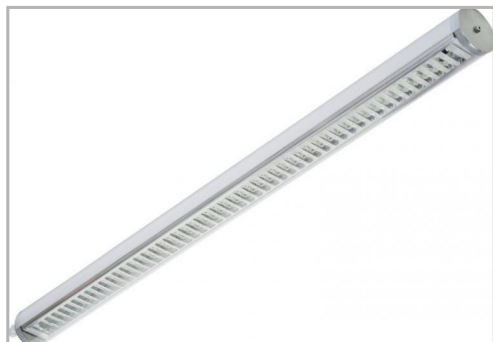

Eclairage > Luminaires > Étanche > Design > FURO

**DÉSIGNATION ARTICLE :** [FURO LED DPB 36W 4000K 3600LM D100](#)

**PHOTOS ET SCHÉMAS**

**CARACTÉRISTIQUES DÉTAILLÉES**

Code article	<b>31112042</b>
EAN 13	<b>3262571113757</b>
Classe de protection	<b>1</b>
Fréquence	<b>50Hz Hz</b>
IK	<b>10</b>
Tension	<b>230V V</b>
Puissance	<b>36 W</b>
Flux lumineux	<b>3600 Lm</b>
Température de couleur	<b>4000 K</b>
MacAdam	