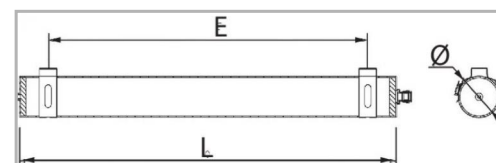

Eclairage > Luminaires > Étanche > Design > FURO

**DÉSIGNATION ARTICLE :** [FURO LED DPB 36W 4000K 3600LM D100](#)

**PHOTOS ET SCHÉMAS**

**CARACTÉRISTIQUES DÉTAILLÉES**

Code article	<b>31112042</b>
EAN 13	<b>3262571113757</b>
Classe de protection	<b>1</b>
Fréquence	<b>50Hz Hz</b>
IK	<b>10</b>
Tension	<b>230V V</b>
Puissance	<b>36 W</b>
Flux lumineux	<b>3600 Lm</b>
Température de couleur	<b>4000 K</b>
MacAdam	