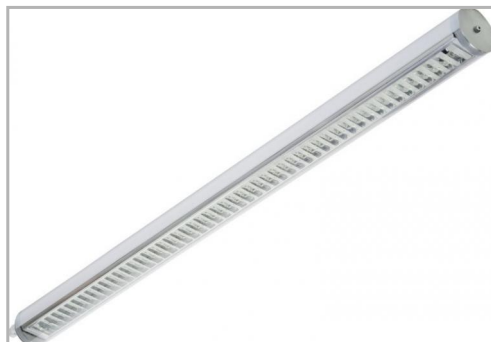

Eclairage > Luminaires > Étanche > Design > FURO

DÉSIGNATION ARTICLE : [FURO LED 20W 3000K 1900LM D70](#)

PHOTOS ET SCHÉMAS

CARACTÉRISTIQUES DÉTAILLÉES

Code article	31112080
EAN 13	3262571154811
Classe de protection	1
Fréquence	50Hz Hz
IK	10
Tension	230V V
Puissance	20 W
Flux lumineux	1900 Lm
Température de couleur	3000 K
MacAdam	