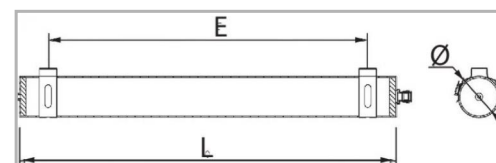

Eclairage > Luminaires > Étanche > Design > FURO

DÉSIGNATION ARTICLE : [FURO LED 20W 3000K 1900LM D70](#)

PHOTOS ET SCHÉMAS

CARACTÉRISTIQUES DÉTAILLÉES

Code article	31112080
EAN 13	3262571154811
Classe de protection	1
Fréquence	50Hz Hz
IK	10
Tension	230V V
Puissance	20 W
Flux lumineux	1900 Lm
Température de couleur	3000 K
MacAdam	