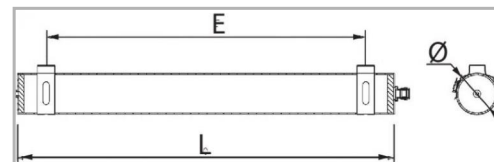

Eclairage > Luminaires > Étanche > Design > FURO

**DÉSIGNATION ARTICLE :** [FURO LED 20W 3000K 1900LM D70](#)

**PHOTOS ET SCHÉMAS**

**CARACTÉRISTIQUES DÉTAILLÉES**

Code article	<b>31112080</b>
EAN 13	<b>3262571154811</b>
Classe de protection	<b>1</b>
Fréquence	<b>50Hz Hz</b>
IK	<b>10</b>
Tension	<b>230V V</b>
Puissance	<b>20 W</b>
Flux lumineux	<b>1900 Lm</b>
Température de couleur	<b>3000 K</b>
MacAdam	