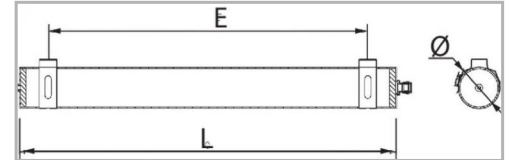

Eclairage > Luminaires > Étanche > Design > FURO

DÉSIGNATION ARTICLE : [FURO LED 20W 4000K 2000LM D70](#)

PHOTOS ET SCHÉMAS

CARACTÉRISTIQUES DÉTAILLÉES

Code article	31112082
EAN 13	3262571154828
Classe de protection	1
Fréquence	50Hz Hz
IK	10
Tension	230V V
Puissance	20 W
Flux lumineux	2000 Lm
Température de couleur	4000 K
MacAdam	