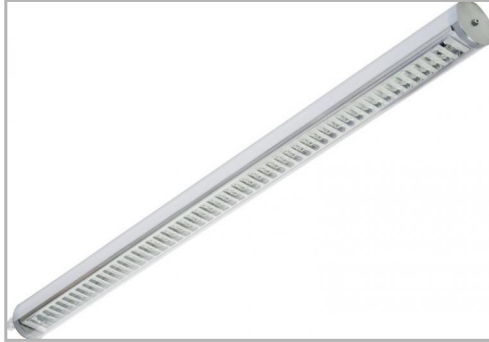

Eclairage > Luminaires > Étanche > Design > FURO

DÉSIGNATION ARTICLE : [FURO LED 20W 4000K 2000LM D70](#)

PHOTOS ET SCHÉMAS

CARACTÉRISTIQUES DÉTAILLÉES

Code article	31112082
EAN 13	3262571154828
Classe de protection	1
Fréquence	50Hz Hz
IK	10
Tension	230V V
Puissance	20 W
Flux lumineux	2000 Lm
Température de couleur	4000 K
MacAdam	