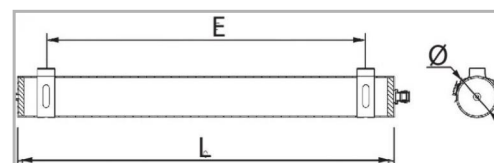

Eclairage > Luminaires > Étanche > Design > FURO

DÉSIGNATION ARTICLE : [FURO LED 20W 4000K 2000LM D70](#)

PHOTOS ET SCHÉMAS

CARACTÉRISTIQUES DÉTAILLÉES

Code article	31112082
EAN 13	3262571154828
Classe de protection	1
Fréquence	50Hz Hz
IK	10
Tension	230V V
Puissance	20 W
Flux lumineux	2000 Lm
Température de couleur	4000 K
MacAdam	