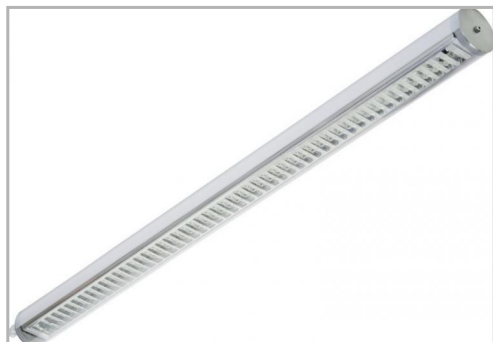

Eclairage > Luminaires > Étanche > Design > FURO

DÉSIGNATION ARTICLE : [FURO LED 38W 3000K 3900LM D70](#)

PHOTOS ET SCHÉMAS

CARACTÉRISTIQUES DÉTAILLÉES

Code article	31112084
EAN 13	3262571154835
Classe de protection	1
Fréquence	50Hz Hz
IK	10
Tension	230V V
Puissance	38 W
Flux lumineux	3900 Lm
Température de couleur	3000 K
MacAdam	

CARACTÉRISTIQUES GÉNÉRALES

GARANTIE
5 ans

TÉLÉCHARGEMENT

↓ [PAGE CATALOGUE (0.18 MO)](#)

↓ [VISUELS (0.199 MO)](#)