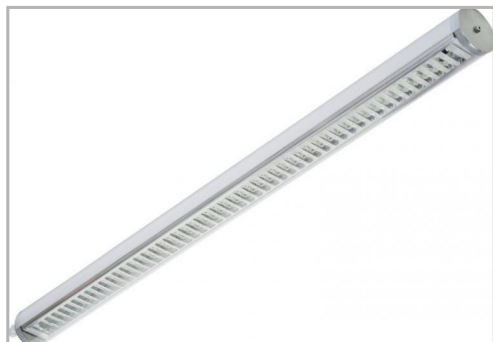

Eclairage > Luminaires > Étanche > Design > FURO

DÉSIGNATION ARTICLE : [FURO LED 38W 4000K 4100LM D70](#)

PHOTOS ET SCHÉMAS

CARACTÉRISTIQUES DÉTAILLÉES

Code article	31112086
EAN 13	3262571154842
Classe de protection	1
Fréquence	50Hz Hz
IK	10
Tension	230V V
Puissance	38 W
Flux lumineux	4100 Lm
Température de couleur	4000 K
THD	24 %
Facteur de puissance	0,91
ce (?)	
MacAdam	