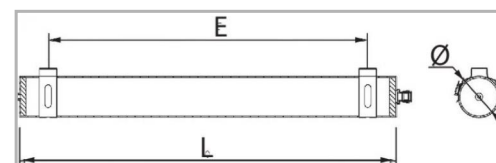

Eclairage > Luminaires > Étanche > Design > FURO

DÉSIGNATION ARTICLE : [FURO LED 38W 4000K 4100LM D70](#)

PHOTOS ET SCHÉMAS

CARACTÉRISTIQUES DÉTAILLÉES

Code article	31112086
EAN 13	3262571154842
Classe de protection	1
Fréquence	50Hz Hz
IK	10
Tension	230V V
Puissance	38 W
Flux lumineux	4100 Lm
Température de couleur	4000 K
THD	24 %
Facteur de puissance	0,91
ce (?)	
MacAdam	