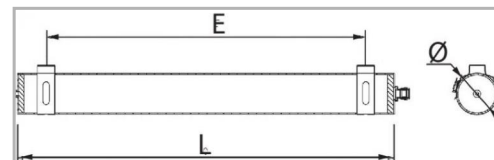

Eclairage > Luminaires > Étanche > Design > FURO

DÉSIGNATION ARTICLE : [FURO LED 42W 3000K 4900LM D70](#)

PHOTOS ET SCHÉMAS

CARACTÉRISTIQUES DÉTAILLÉES

Code article	31112088
EAN 13	3262571154859
Classe de protection	1
Fréquence	50Hz Hz
IK	10
Tension	230V V
Puissance	42 W
Flux lumineux	4900 Lm
Température de couleur	3000 K
MacAdam	