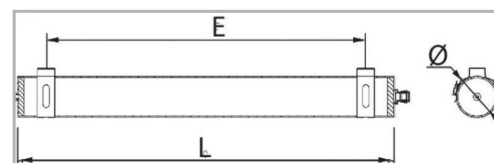

Eclairage > Luminaires > Étanche > Design > FURO

DÉSIGNATION ARTICLE : [FURO LED 42W 3000K 4900LM D70](#)

PHOTOS ET SCHÉMAS

CARACTÉRISTIQUES DÉTAILLÉES

Code article	31112088
EAN 13	3262571154859
Classe de protection	1
Fréquence	50Hz Hz
IK	10
Tension	230V V
Puissance	42 W
Flux lumineux	4900 Lm
Température de couleur	3000 K
MacAdam	