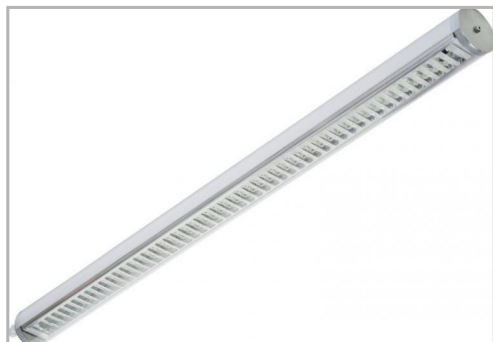

Eclairage > Luminaires > Étanche > Design > FURO

DÉSIGNATION ARTICLE : [FURO LED 42W 3000K 4900LM D70](#)

PHOTOS ET SCHÉMAS

CARACTÉRISTIQUES DÉTAILLÉES

Code article	31112088
EAN 13	3262571154859
Classe de protection	1
Fréquence	50Hz Hz
IK	10
Tension	230V V
Puissance	42 W
Flux lumineux	4900 Lm
Température de couleur	3000 K
MacAdam	