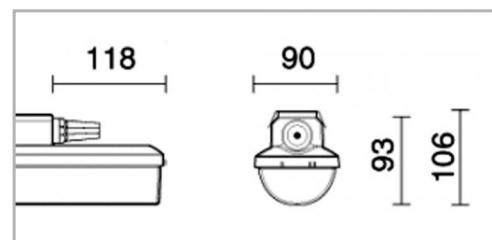

Eclairage > Luminaires > Étanche > Standard > ENDURO

DÉSIGNATION ARTICLE : [ENDURO 1175MM 22W 2890LM 4000K ON/OFF](#)
PHOTOS ET SCHÉMAS

CARACTÉRISTIQUES DÉTAILLÉES

Code article	31112542
EAN 13	3262571152770
Classe de protection	1
Fréquence	50 Hz
IK	10
Tension	230 V
Puissance	22 W
Flux lumineux	2900 Lm
Température de fonctionnement	-20°C/+35°C °C
Température de couleur	4000 K
Répartition lumineuse	DIRECT
THD	19 %
MacAdam	3
IRC	>80

CARACTÉRISTIQUES GÉNÉRALES
LAMDA FIRST

Non

LES PLUS PRODUIT

- Connecteur rapide
- Résistant aux ambiances agressives
- IK 10

TECHNIQUE ET INSTALLATION

Pas de clips simplifiant les opérations de nettoyage. Entraxe de fixation 420 à 700mm (version 1175mm) ou 700-980mm (version 1455mm).