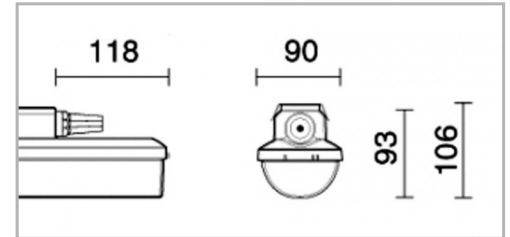

Eclairage > Luminaires > Étanche > Standard > ENDURO

DÉSIGNATION ARTICLE : [ENDURO 1175MM 22W 2890LM 4000K ON/OFF](#)
PHOTOS ET SCHÉMAS

CARACTÉRISTIQUES DÉTAILLÉES

Code article	31112542
EAN 13	3262571152770
Classe de protection	1
Fréquence	50 Hz
IK	10
Tension	230 V
Puissance	22 W
Flux lumineux	2900 Lm
Température de fonctionnement	-20°C/+35°C °C
Température de couleur	4000 K
Répartition lumineuse	DIRECT
THD	19 %
MacAdam	3
IRC	>80

CARACTÉRISTIQUES GÉNÉRALES
LAMDA FIRST

Non

LES PLUS PRODUIT

- Connecteur rapide
- Résistant aux ambiances agressives
- IK 10

TECHNIQUE ET INSTALLATION

Pas de clips simplifiant les opérations de nettoyage. Entraxe de fixation 420 à 700mm (version 1175mm) ou 700-980mm (version 1455mm).