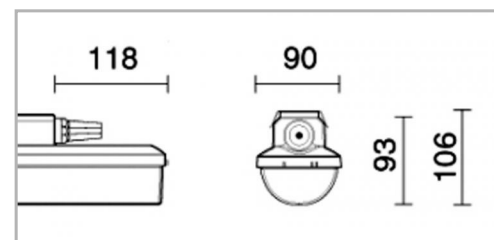

Eclairage > Luminaires > Étanche > Standard > ENDURO

DÉSIGNATION ARTICLE : [ENDURO 1175MM 22W 2890LM 4000K ON/OFF](#)
PHOTOS ET SCHÉMAS

CARACTÉRISTIQUES DÉTAILLÉES

Code article	31112542
EAN 13	3262571152770
Classe de protection	1
Fréquence	50 Hz
IK	10
Tension	230 V
Puissance	22 W
Flux lumineux	2900 Lm
Température de fonctionnement	-20°C/+35°C °C
Température de couleur	4000 K
Distribution	direct
THD	19 %
MacAdam	3
IRC	>80
IP	66

CARACTÉRISTIQUES GÉNÉRALES
LAMDA FIRST

Non

LES PLUS PRODUIT

- Connecteur rapide
- Résistant aux ambiances agressives
- IK 10

TECHNIQUE ET INSTALLATION

Pas de clips simplifiant les opérations de nettoyage. Entraxe de fixation 420 à 700mm (version 1175mm) ou 700-980mm (version 1455mm).