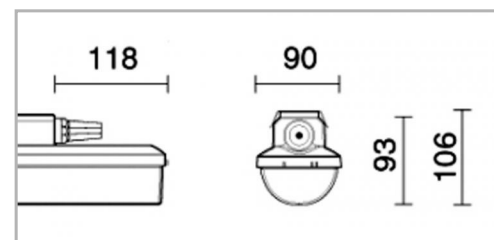

Eclairage > Luminaires > Étanche > Standard > ENDURO

DÉSIGNATION ARTICLE : [ENDURO 1175MM 22W 2890LM 4000K 1/10V](#)
PHOTOS ET SCHÉMAS

CARACTÉRISTIQUES DÉTAILLÉES

Code article	31112544
EAN 13	3262571152787
Classe de protection	1
Fréquence	50 Hz
IK	10
Tension	230 V
Puissance	22 W
Flux lumineux	3050 Lm
Température de fonctionnement	-25° + 50° °C
Température de couleur	4000 K
Répartition lumineuse	DIRECT
THD	9 %
MacAdam	3
IRC	>80

CARACTÉRISTIQUES GÉNÉRALES
LAMDA FIRST

Non

TECHNIQUE ET INSTALLATION

Pas de clips simplifiant les opérations de nettoyage. Entraxe de fixation 420 à 700mm (version 1175mm) ou 700-980mm (version 1455mm).

Livré avec connecteur(s) de raccordement pour câble souple.