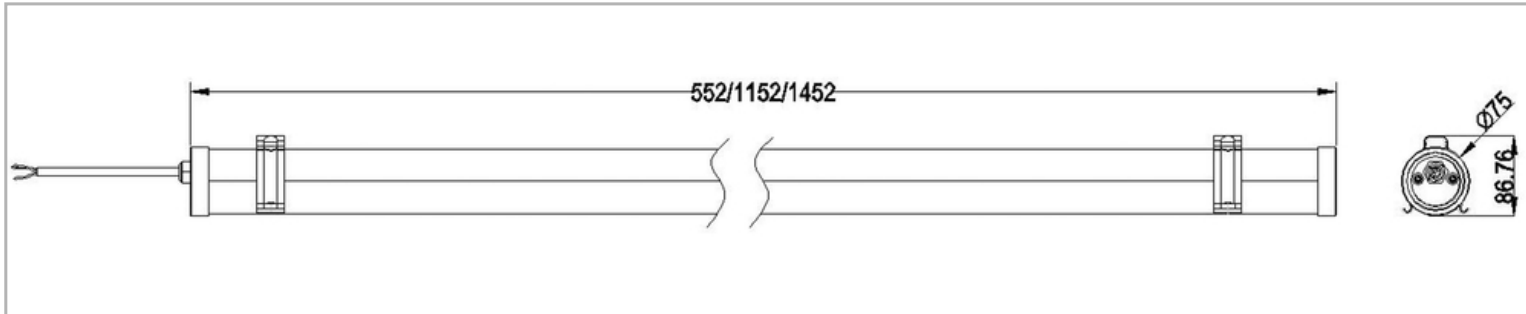

Eclairage > Luminaires > Étanche > Design > FIRST TUB

PHOTOS ET SCHÉMAS

CARACTÉRISTIQUES DÉTAILLÉES

Code article	31112694
EAN 13	3262571189936
Poids article	0,018 Kg

CARACTÉRISTIQUES GÉNÉRALES

LAMDA FIRST
Oui

TÉLÉCHARGEMENT

[VISUEL \(0.029 MO\)](#)