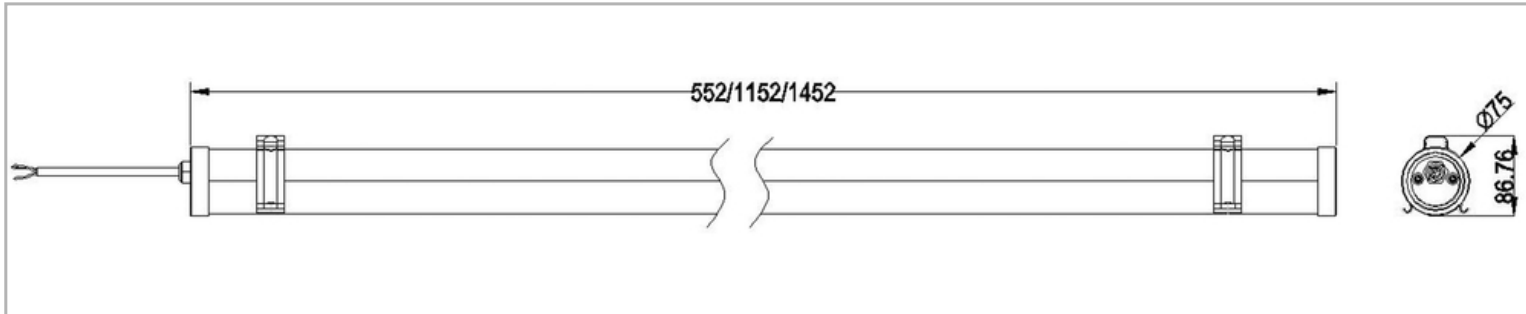

Eclairage > Luminaires > Étanche > Design > FIRST TUB

PHOTOS ET SCHÉMAS

CARACTÉRISTIQUES DÉTAILLÉES

Code article	31112694
EAN 13	3262571189936
Poids article	0,01 Kg

CARACTÉRISTIQUES GÉNÉRALES

LAMDA FIRST
Oui

TÉLÉCHARGEMENT

[VISUEL \(0.029 MO\)](#)