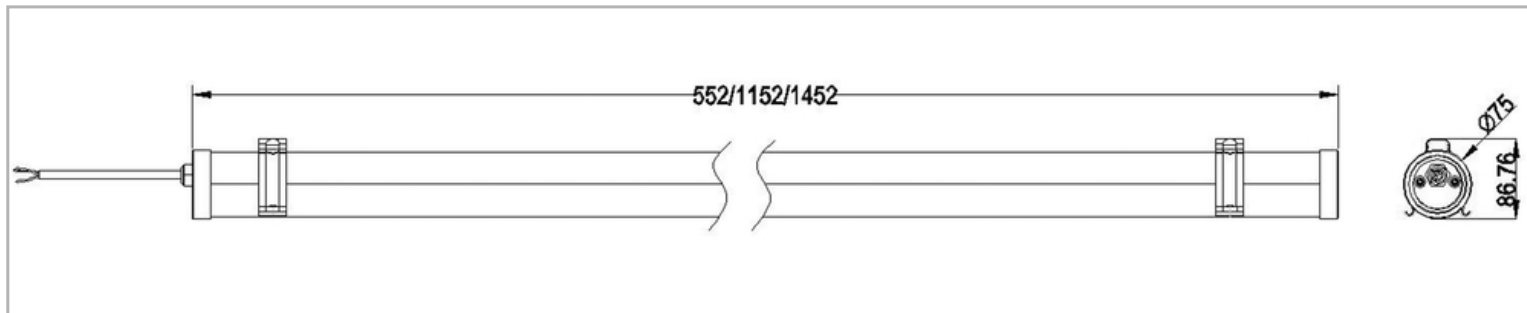

## PHOTOS ET SCHÉMAS

## CARACTÉRISTIQUES DÉTAILLÉES

Code article	31112694
EAN 13	3262571189936
Poids article	0,018 Kg