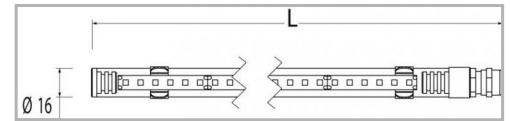

Eclairage > Luminaires > Réglette > Saillie > OXO

DÉSIGNATION ARTICLE : [OXO-LED-10W 720LM 3000K](#)
PHOTOS ET SCHÉMAS

CARACTÉRISTIQUES DÉTAILLÉES

Code article	31112701
EAN 13	3262571142344
Classe de protection	3
IK	08
Puissance	9,6 W
Faisceau	116 °
Flux lumineux	720 Lm
Température de fonctionnement	-20°C/+50°C °C
Température de couleur	•3000 •4000 K
Répartition lumineuse	DIRECT
THD	24 %
Facteur de puissance (?)	0,91
MacAdam	5

CARACTÉRISTIQUES GÉNÉRALES
LAMDA FIRST

Non

TECHNIQUE ET INSTALLATION

Fixation clipsable à l'aide des 2 colliers en inox avec entraxe de fixation variable.

Raccordement sur driver déporté à commander séparément.