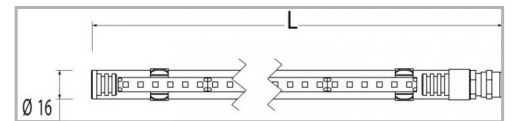

Eclairage > Luminaires > Réglette > Saillie > OXO

DÉSIGNATION ARTICLE : [OXO-LED-10W 720LM 4000K](#)
PHOTOS ET SCHÉMAS

CARACTÉRISTIQUES DÉTAILLÉES

Code article	31112705
EAN 13	3262571142351
Classe de protection	3
IK	08
Puissance	9,6 W
Faisceau	116 °
Flux lumineux	780 Lm
Température de fonctionnement	-20°C/+50°C °C
Température de couleur	•3000 •4000 K
Répartition lumineuse	DIRECT
THD	24 %
Facteur de puissance (?)	0,91
MacAdam	5

CARACTÉRISTIQUES GÉNÉRALES
LAMDA FIRST

Non

TECHNIQUE ET INSTALLATION

Fixation clipsable à l'aide des 2 colliers en inox avec entraxe de fixation variable.

Raccordement sur driver déporté à commander séparément.