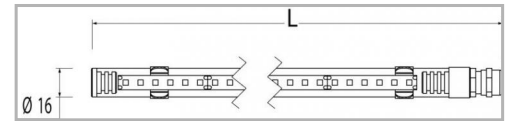

Eclairage > Luminaires > Réglette > Saillie > OXO

DÉSIGNATION ARTICLE : [OXO-LED-4W-4000K](#)
PHOTOS ET SCHÉMAS

CARACTÉRISTIQUES DÉTAILLÉES

Code article	31112746
EAN 13	3262571142252
Classe de protection	3
IK	08
Puissance	3,6 W
Faisceau	116 °
Flux lumineux	295 Lm
Température de fonctionnement	-20°C/+50°C °C
Température de couleur	•3000 •4000 K
Répartition lumineuse	DIRECT
THD	24 %
Facteur de puissance (?)	0,91
MacAdam	5

CARACTÉRISTIQUES GÉNÉRALES
LAMDA FIRST

Non

TECHNIQUE ET INSTALLATION

Fixation clipsable à l'aide des 2 colliers en inox avec entraxe de fixation variable.

Raccordement sur driver déporté à commander séparément.