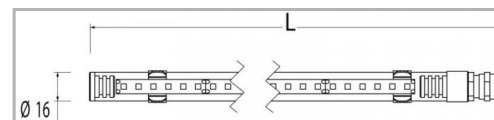

Eclairage > Luminaires > Réglette > Saillie > OXO

DÉSIGNATION ARTICLE : [OXO-LED-5W-3000K](#)
PHOTOS ET SCHÉMAS

CARACTÉRISTIQUES DÉTAILLÉES

Code article	31112748
EAN 13	3262571142269
Classe de protection	3
IK	08
Puissance	4,8 W
Faisceau	116 °
Flux lumineux	360 Lm
Température de fonctionnement	-20°C/+50°C °C
Température de couleur	•3000 •4000 K
Répartition lumineuse	DIRECT
THD	24 %
Facteur de puissance (?)	0,91
MacAdam	5

CARACTÉRISTIQUES GÉNÉRALES
LAMDA FIRST

Non

TECHNIQUE ET INSTALLATION

Fixation clipsable à l'aide des 2 colliers en inox avec entraxe de fixation variable.

Raccordement sur driver déporté à commander séparément.