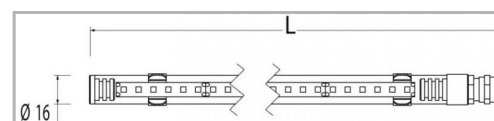

Eclairage > Luminaires > Réglette > Saillie > OXO

DÉSIGNATION ARTICLE : [OXO-LED-5W-4000K](#)
PHOTOS ET SCHÉMAS

CARACTÉRISTIQUES DÉTAILLÉES

Code article	31112751
EAN 13	3262571142276
Classe de protection	3
IK	08
Puissance	4,8 W
Faisceau	116 °
Flux lumineux	390 Lm
Température de fonctionnement	-20°C/+50°C °C
Température de couleur	•3000 •4000 K
Répartition lumineuse	DIRECT
THD	24 %
Facteur de puissance (?)	0,91
MacAdam	5

CARACTÉRISTIQUES GÉNÉRALES
LAMDA FIRST

Non

TECHNIQUE ET INSTALLATION

Fixation clipsable à l'aide des 2 colliers en inox avec entraxe de fixation variable.

Raccordement sur driver déporté à commander séparément.