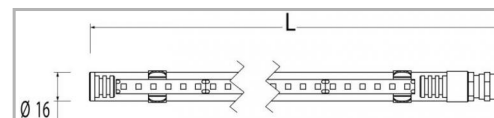

Eclairage > Luminaires > Réglette > Saillie > OXO

DÉSIGNATION ARTICLE : [OXO-LED-11W-4000K](#)
PHOTOS ET SCHÉMAS

CARACTÉRISTIQUES DÉTAILLÉES

Code article	31112768
EAN 13	3262571142337
Classe de protection	3
IK	08
Puissance	10,8 W
Faisceau	116 °
Flux lumineux	795 Lm
Température de fonctionnement	-20°C/+50°C °C
Température de couleur	•3000 •4000 K
Répartition lumineuse	DIRECT
THD	24 %
Facteur de puissance (?)	0,91
MacAdam	5

CARACTÉRISTIQUES GÉNÉRALES
LAMDA FIRST

Non

TECHNIQUE ET INSTALLATION

Fixation clipsable à l'aide des 2 colliers en inox avec entraxe de fixation variable.

Raccordement sur driver déporté à commander séparément.