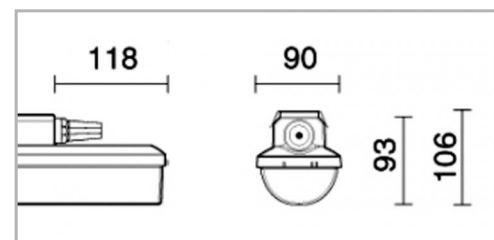

Eclairage > Luminaires > Étanche > Standard > ENDURO

DÉSIGNATION ARTICLE : [ENDURO 1175MM 30W 3960LM 4000K ON/OFF](#)
PHOTOS ET SCHÉMAS

CARACTÉRISTIQUES DÉTAILLÉES

Code article	31112802
EAN 13	3262571152879
Classe de protection	1
Fréquence	50 Hz
IK	10
Tension	230 V
Puissance	30 W
Flux lumineux	4050 Lm
Température de fonctionnement	-20°C/+35°C °C
Température de couleur	4000 K
Répartition lumineuse	DIRECT
THD	9 %
Facteur de puissance (?)	0,91
MacAdam	3

CARACTÉRISTIQUES GÉNÉRALES
LAMDA FIRST

Non

LES PLUS PRODUIT

- Connecteur rapide
- Résistant aux ambiances agressives
- IK 10

TECHNIQUE ET INSTALLATION

Assemblé en usine, livré prêt à la pose avec connecteur rapide externe STUCCHI, paire d'étriers et crochets de suspension en acier inox 301 M.

Diffuseur et corps en ABS.

Pas de clips simplifiant les opérations de nettoyage.

Entraxe de fixation 420 à 700mm (version 1175mm) ou 700-980mm (version 1455mm).

Livré avec connecteur(s) de raccordement pour câble souple.