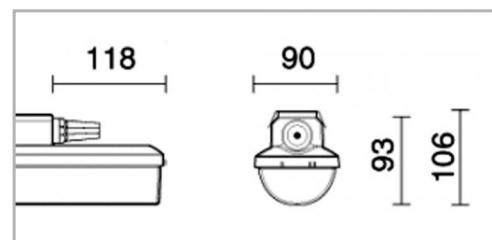

Eclairage > Luminaires > Étanche > Standard > ENDURO

DÉSIGNATION ARTICLE : [ENDURO 1175MM 30W 3960LM 4000K ON/OFF TRA](#)
PHOTOS ET SCHÉMAS

CARACTÉRISTIQUES DÉTAILLÉES

Code article	31112808
EAN 13	3262571152893
Classe de protection	1
Fréquence	50 Hz
IK	10
Tension	230 V
Puissance	30 W
Flux lumineux	4050 Lm
Température de fonctionnement	-20°C/+35°C °C
Température de couleur	4000 K
Répartition lumineuse	DIRECT
THD	9 %
Facteur de puissance (?)	0,91
MacAdam	3

Diffuseur et corps en ABS.

Pas de clips simplifiant les opérations de nettoyage.

Entraxe de fixation 420 à 700mm (version 1175mm) ou 700-980mm (version 1455mm).

Livré avec connecteur(s) de raccordement pour câble souple.