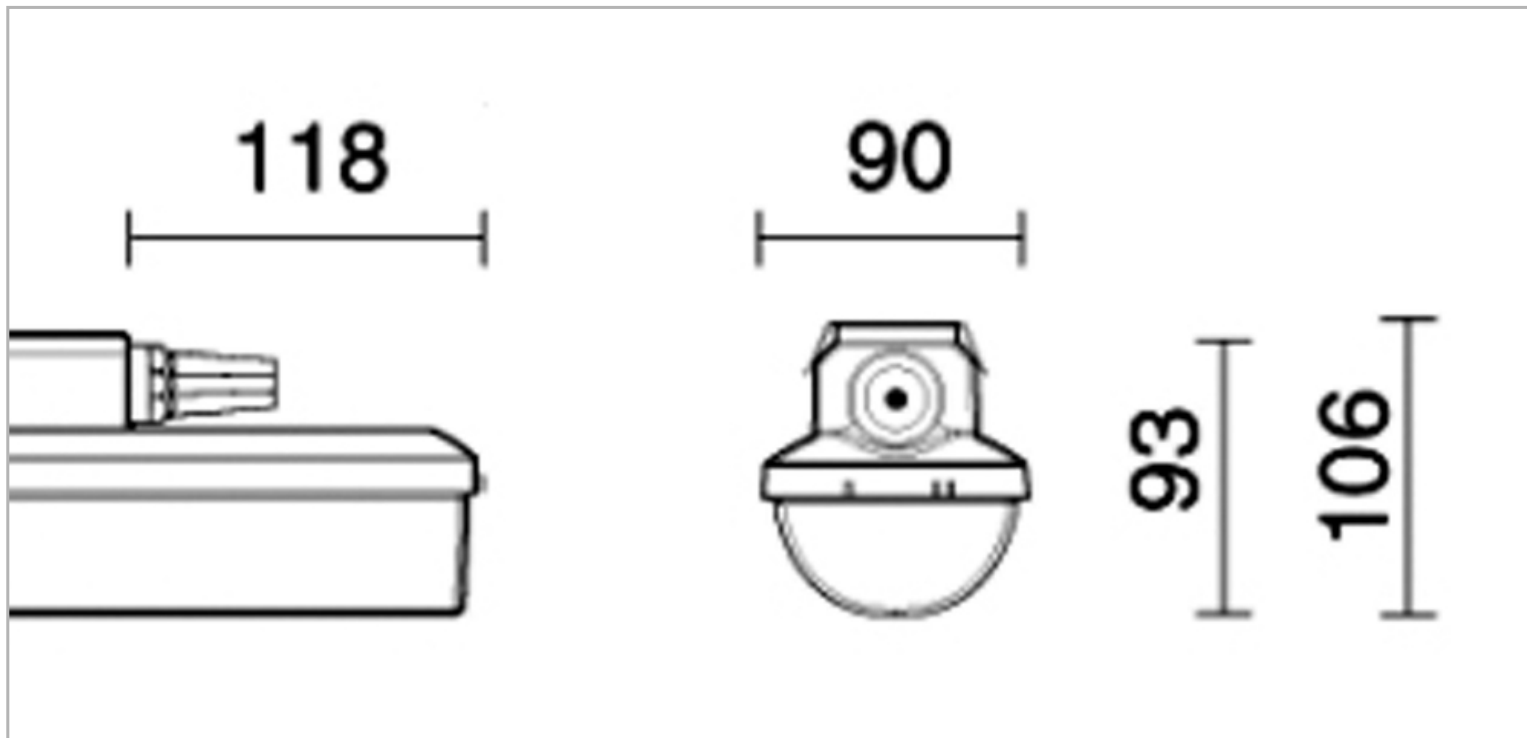

Eclairage > Luminaires > Étanche > Standard > ENDURO

DÉSIGNATION ARTICLE : [ENDURO 1475MM 71W 11200LM 4000K DALI](#)

PHOTOS ET SCHÉMAS

CARACTÉRISTIQUES DÉTAILLÉES

Code article **31112833**

EAN 13 **3262571190024**

Fréquence **50 Hz**

Tension **230 V**

Puissance **71 W**

Flux lumineux **9950 Lm**

Température de fonctionnement **-20°C/+35°C °C**

Température de couleur **4000 K**

Durée de vie **50000 h**

Indicateur L & B **L90 B10110000 L80 B20.**