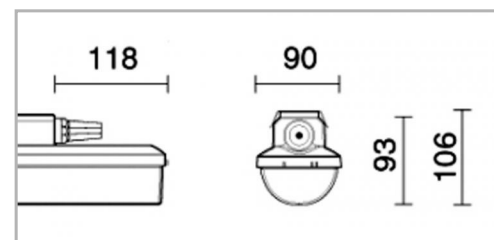

Eclairage > Luminaires > Étanche > Standard > ENDURO

DÉSIGNATION ARTICLE : [ENDURO WB 1455MM 54W 7170LM 4000K ON/OFF TRA](#)
PHOTOS ET SCHÉMAS

CARACTÉRISTIQUES DÉTAILLÉES

Code article	31112844
EAN 13	3262571164872
Classe de protection	1
Fréquence	50 Hz
IK	10
Tension	230 V
Puissance	54 W
Flux lumineux	6960 Lm
Température de fonctionnement	-25° + 50° °C
Température de couleur	4000 K
Distribution	direct
THD	24 %
Facteur de puissance (?)	0,91
MacAdam	3

Diffuseur et corps en ABS.

Pas de clips simplifiant les opérations de nettoyage.

Entraxe de fixation 420 à 700mm (version 1175mm) ou 700-980mm (version 1455mm).

Livré avec connecteur(s) de raccordement pour câble souple.