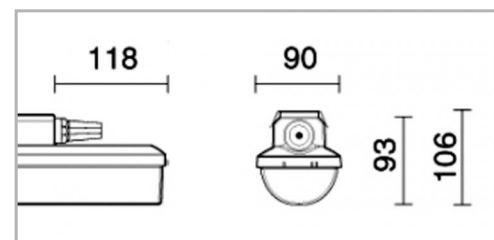

Eclairage > Luminaires > Étanche > Standard > ENDURO

DÉSIGNATION ARTICLE : [ENDURO WB 1455MM 54W 7170LM 4000K ON/OFF TRA](#)
PHOTOS ET SCHÉMAS

CARACTÉRISTIQUES DÉTAILLÉES

Code article	31112844
EAN 13	3262571164872
Classe de protection	1
Fréquence	50 Hz
IK	10
Tension	230 V
Puissance	54 W
Flux lumineux	6960 Lm
Température de fonctionnement	-25° + 50° °C
Température de couleur	4000 K
Répartition lumineuse	DIRECT
THD	24 %
Facteur de puissance (?)	0,91
MacAdam	3

Diffuseur et corps en ABS.

Pas de clips simplifiant les opérations de nettoyage.

Entraxe de fixation 420 à 700mm (version 1175mm) ou 700-980mm (version 1455mm).

Livré avec connecteur(s) de raccordement pour câble souple.