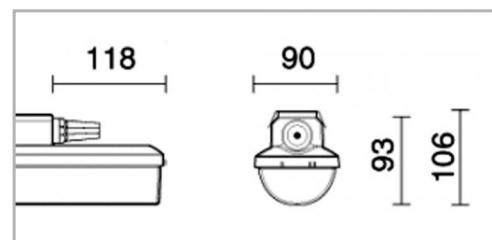

Eclairage > Luminaires > Étanche > Standard > ENDURO

DÉSIGNATION ARTICLE : [ENDURO WB 1455MM 54W 7170LM 4000K DALI TRA](#)
PHOTOS ET SCHÉMAS

CARACTÉRISTIQUES DÉTAILLÉES

Code article	31112846
EAN 13	3262571164889
Classe de protection	1
Fréquence	50 Hz
IK	10
Tension	230 V
Puissance	54 W
Flux lumineux	6960 Lm
Température de fonctionnement	-25° + 50° °C
Température de couleur	4000 K
Répartition lumineuse	DIRECT
THD	24 %
Facteur de puissance (?)	0,91
MacAdam	3

Diffuseur et corps en ABS.

Pas de clips simplifiant les opérations de nettoyage.

Entraxe de fixation 420 à 700mm (version 1175mm) ou 700-980mm (version 1455mm).

Livré avec connecteur(s) de raccordement pour câble souple.