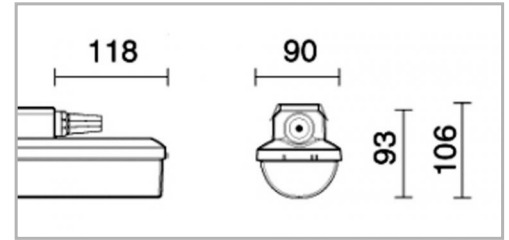

Eclairage > Luminaires > Étanche > Standard > ENDURO

DÉSIGNATION ARTICLE : [ENDURO WB 1455MM 54W 7170LM 4000K DALI TRA](#)
PHOTOS ET SCHÉMAS

CARACTÉRISTIQUES DÉTAILLÉES

Code article	31112846
EAN 13	3262571164889
Classe de protection	1
Fréquence	50 Hz
IK	10
Tension	230 V
Puissance	54 W
Flux lumineux	6960 Lm
Température de fonctionnement	-25° + 50° °C
Température de couleur	4000 K
Répartition lumineuse	DIRECT
THD	24 %
Facteur de puissance (?)	0,91
MacAdam	3

Diffuseur et corps en ABS.

Pas de clips simplifiant les opérations de nettoyage.

Entraxe de fixation 420 à 700mm (version 1175mm) ou 700-980mm (version 1455mm).

Livré avec connecteur(s) de raccordement pour câble souple.