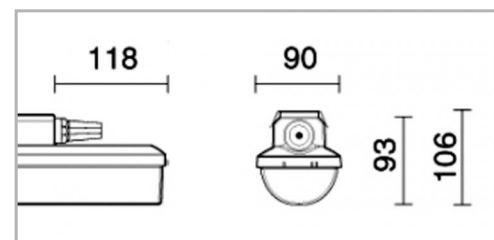

Eclairage > Luminaires > Étanche > Standard > ENDURO

DÉSIGNATION ARTICLE : [ENDURO NB 1455MM 54W 7170LM 4000K ON/OFF](#)
PHOTOS ET SCHÉMAS

CARACTÉRISTIQUES DÉTAILLÉES

 Code article **31112860**

 EAN 13 **3262571164896**

Diffuseur et corps en ABS.

Pas de clips simplifiant les opérations de nettoyage.

Entraxe de fixation 420 à 700mm (version 1175mm) ou 700-980mm (version 1455mm).

Livré avec connecteur(s) de raccordement pour câble souple.