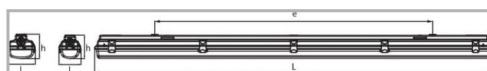

Eclairage > Luminaires > Étanche > Standard > NOSS

PHOTOS ET SCHÉMAS

CARACTÉRISTIQUES DÉTAILLÉES

Code article	31113178
EAN 13	3262571178275
Fréquence	50 Hz
IK	08
Tension	230 V
Puissance	41 W
Flux lumineux	5000/235 Lm
Température de couleur	4000 K
IP	65
Durée de vie	50000 h
Indicateur L & B	L80 B50.
Détecteur	NON
Gradation	ON/OFF
Intérieur ou extérieur	intérieur
Poids article	3,000 Kg

CARACTÉRISTIQUES GÉNÉRALES

LAMDA FIRST

Non

LES PLUS PRODUIT

- Jusqu'à 9900Lm
- Sensor, DALI, Kit, traversant
- Version secourue

TECHNIQUE ET INSTALLATION

Entrée de câbles latérale par passe-fils pour câble de 8 à 12mm de diamètre.

Montage direct au plafond, fixation rapide au moyen des étriers inox en suspension (voir accessoires).

Installation sur canalisation électrique ELSYLUM : nous consulter.

Déconseillé en usage extérieur (sous abri uniquement).

Afin de garantir les caractéristiques d'étanchéité, emploi d'un câble souple impératif.

REMARQUE / NOTA

DA = Gradation DALI BUS, KIT = version connecteur ADELS, SENSOR = détecteur HF, TRA = câblage traversant

GARANTIE

5 ans