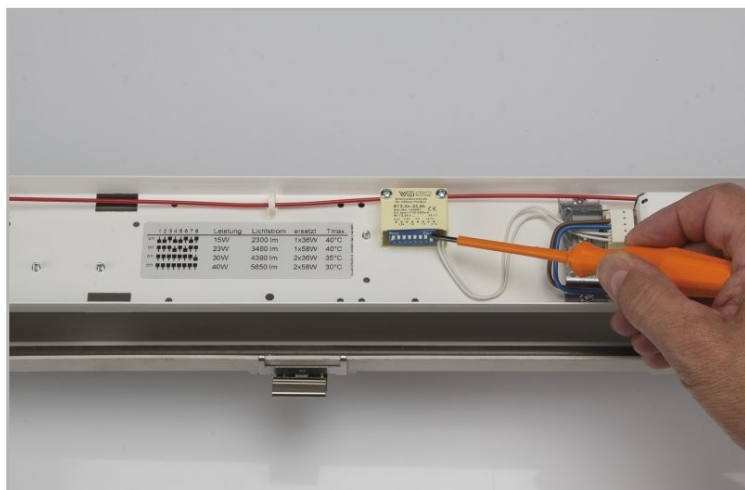

Eclairage > Luminaires > Étanche > Standard > FOOD PROOF

DÉSIGNATION ARTICLE : [FOOD PROOF 40W 5600LM AGRO ALIM](#)

PHOTOS ET SCHÉMAS

CARACTÉRISTIQUES DÉTAILLÉES

Code article **31113232**

EAN 13 **3262571102010**

Classe de protection **1**

Fréquence **50/60 Hz**

IK **09**

Puissance **15 - 40 W**

Flux lumineux **3460 Lm**

Température de fonctionnement **-20 / + 40° °C**

Température de couleur **4000 K**

THD **24 %**

Facteur de puissance **0,91**
ce (?)

CARACTÉRISTIQUES GÉNÉRALES

LES PLUS PRODUIT

Normes IFS

Fonctionnement de -20° C à +40° C

Pour industrie alimentaire

Flux ajustable 2300 lm à 5650 lm

TECHNIQUE ET INSTALLATION