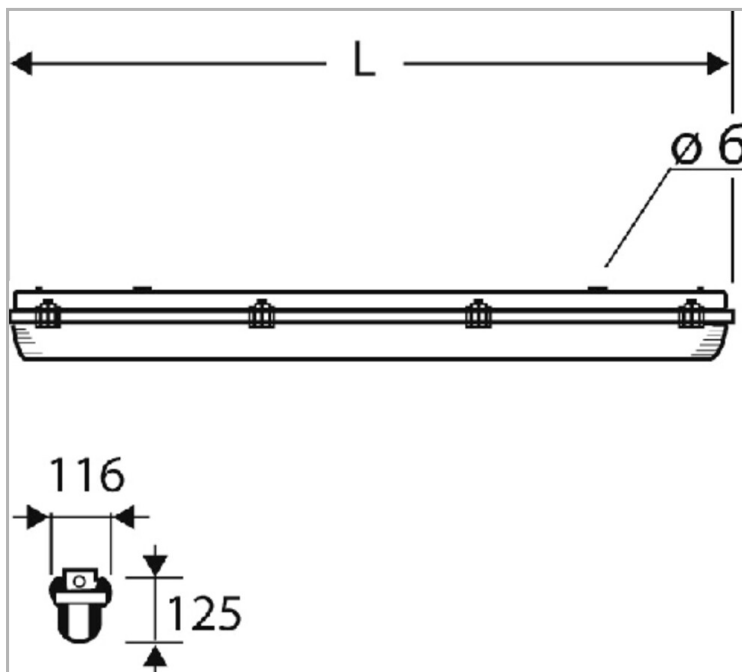

Eclairage > Luminaires > Étanche > Standard > FOOD PROOF

DÉSIGNATION ARTICLE : [FOOD PROOF 40W 5600LM AGRO ALIM](#)

PHOTOS ET SCHÉMAS

CARACTÉRISTIQUES DÉTAILLÉES

Code article **31113232**

EAN 13 **3262571102010**