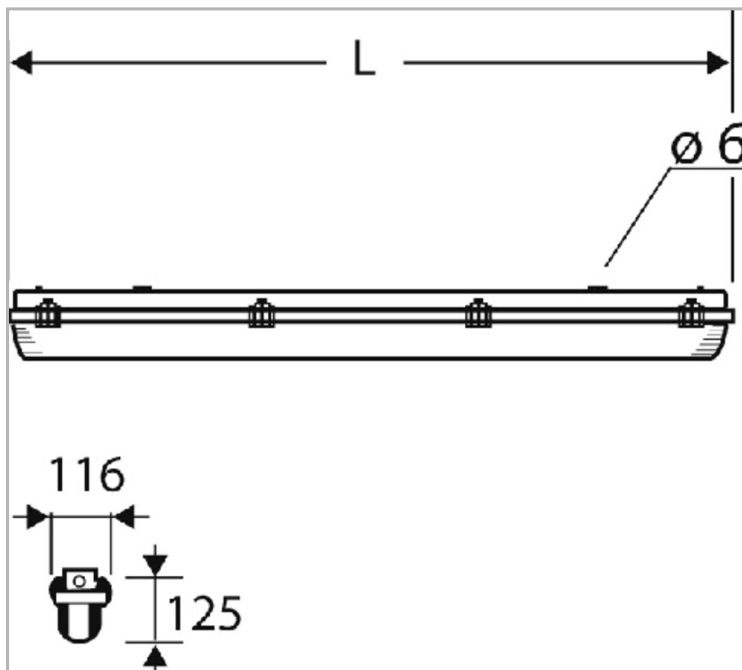

Eclairage > Luminaires > Étanche > Standard > THERMO PROOF

PHOTOS ET SCHÉMAS

CARACTÉRISTIQUES DÉTAILLÉES

| | |
|---------------|----------------------|
| Code article | 31113261 |
| EAN 13 | 3262571102027 |
| Poids article | 1,800 Kg |