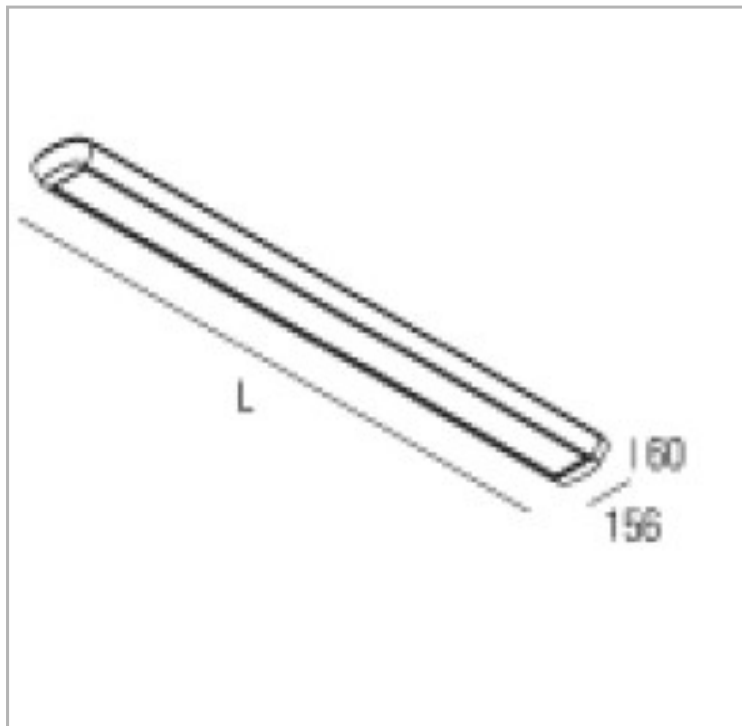

Eclairage > Luminaires > Plafonnier > Saillie > SPLEEN

DÉSIGNATION ARTICLE : [PLAFONNIER SPLEEN 1900LM 4000K](#)

PHOTOS ET SCHÉMAS

CARACTÉRISTIQUES DÉTAILLÉES

Code article	31132202
EAN 13	3262571139153
Classe de protection	1
Fréquence	50 Hz
IK	07
Flux lumineux	1900 Lm
Température de couleur	4000 K
MacAdam	