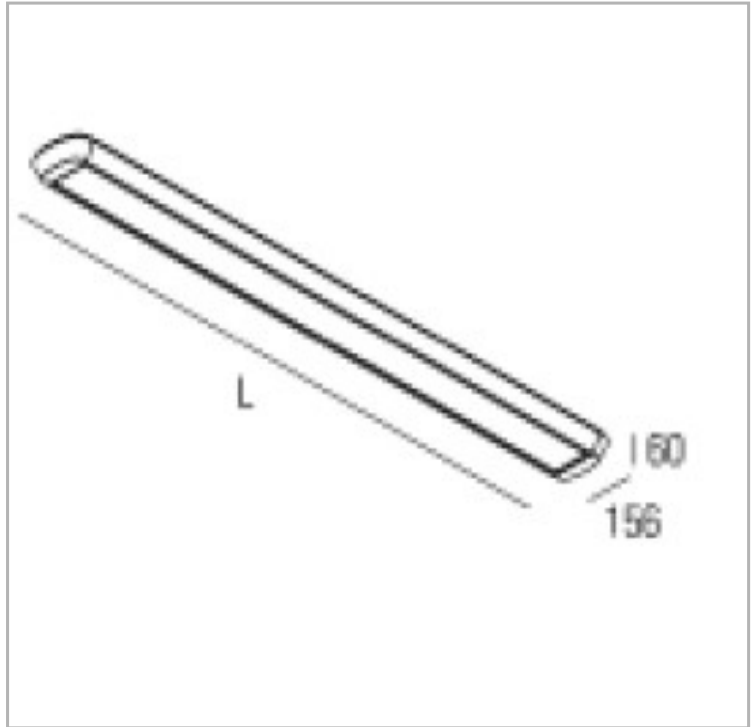

Eclairage > Luminaires > Plafonnier > Saillie > SPLEEN

DÉSIGNATION ARTICLE : [PLAFONNIER SPLEEN 3300LM 4000K](#)

PHOTOS ET SCHÉMAS

CARACTÉRISTIQUES DÉTAILLÉES

Code article **31132206**

EAN 13 **3262571139177**