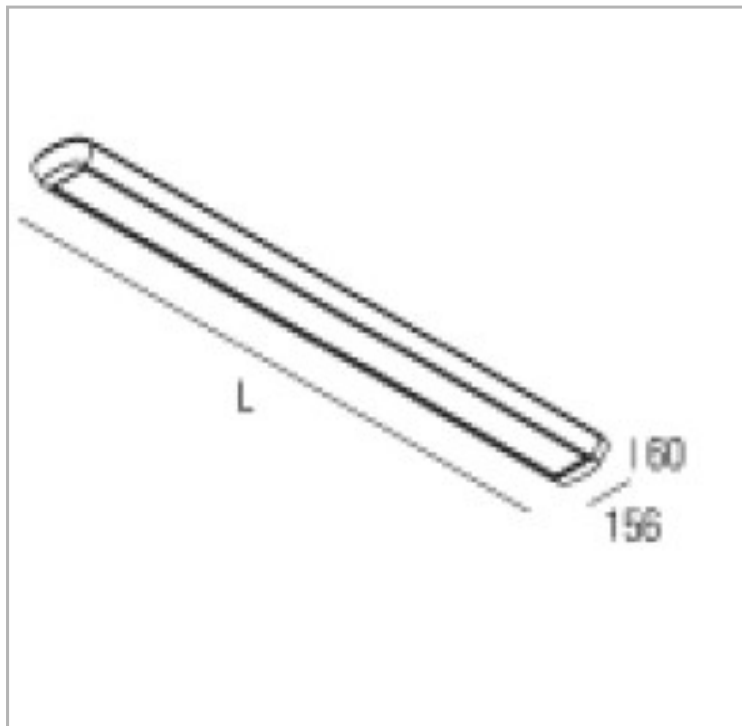

Eclairage > Luminaires > Plafonnier > Saillie > SPLEEN

DÉSIGNATION ARTICLE : [PLAFONNIER SPLEEN 3300LM 4000K](#)

PHOTOS ET SCHÉMAS

CARACTÉRISTIQUES DÉTAILLÉES

Code article **31132206**

EAN 13 **3262571139177**