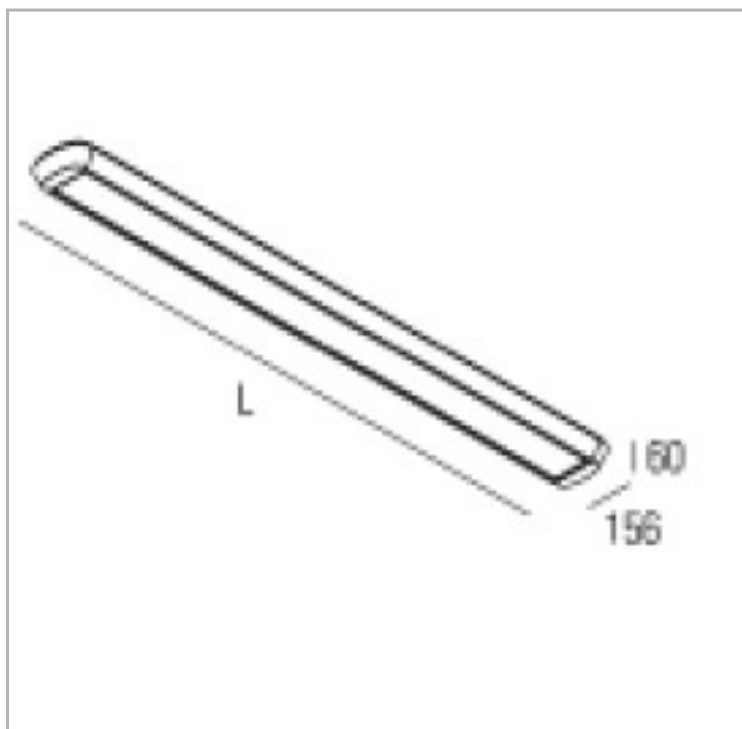

Eclairage > Luminaires > Plafonnier > Saillie > SPLEEN

DÉSIGNATION ARTICLE : [PLAFONNIER SPLEEN 4100LM 4000K](#)

PHOTOS ET SCHÉMAS

CARACTÉRISTIQUES DÉTAILLÉES

Code article	31132208
EAN 13	3262571139184
Classe de protection	1
Fréquence	50 Hz
IK	07
Flux lumineux	4100 Lm
Température de couleur	4000 K
MacAdam	