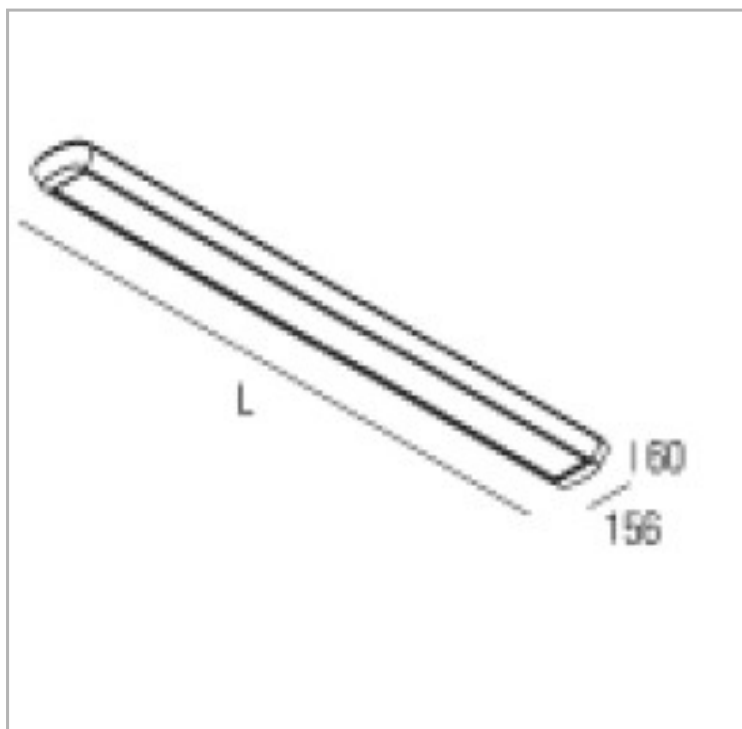

Eclairage > Luminaires > Plafonnier > Saillie > SPLEEN

DÉSIGNATION ARTICLE : [PLAFONNIER SPLEEN 3400LM 4000K](#)

PHOTOS ET SCHÉMAS

CARACTÉRISTIQUES DÉTAILLÉES

Code article	31132210
EAN 13	3262571139191
Classe de protection	1
Fréquence	50 Hz
IK	07
Flux lumineux	3400 Lm
Température de couleur	4000 K
MacAdam	