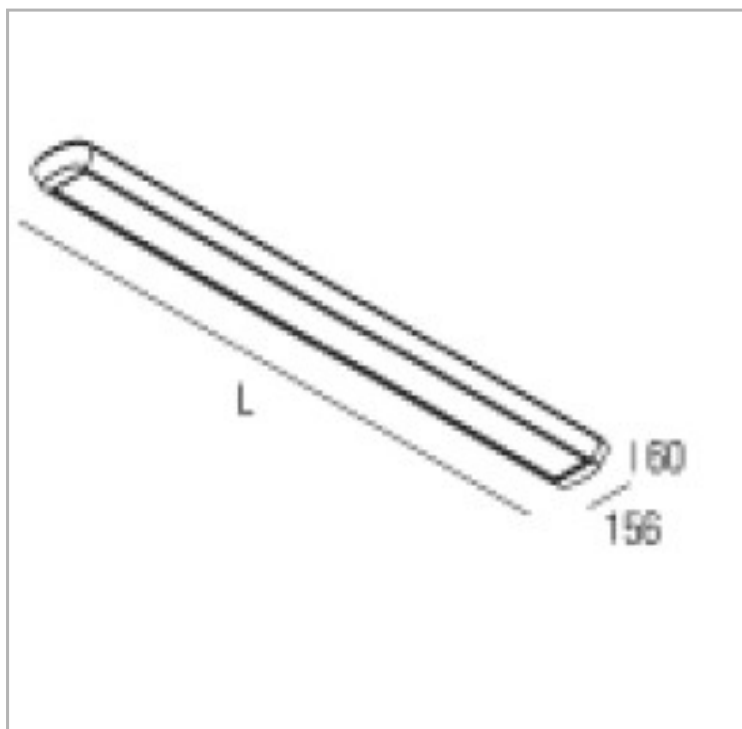

Eclairage > Luminaires > Plafonnier > Saillie > SPLEEN

**DÉSIGNATION ARTICLE :** [PLAFONNIER SPLEEN 4300LM 4000K](#)

**PHOTOS ET SCHÉMAS**

**CARACTÉRISTIQUES DÉTAILLÉES**

Code article	<b>31132214</b>
EAN 13	<b>3262571139214</b>
Classe de protection	<b>1</b>
Fréquence	<b>50 Hz</b>
IK	<b>07</b>
Flux lumineux	<b>4300 Lm</b>
Température de couleur	<b>4000 K</b>
MacAdam	