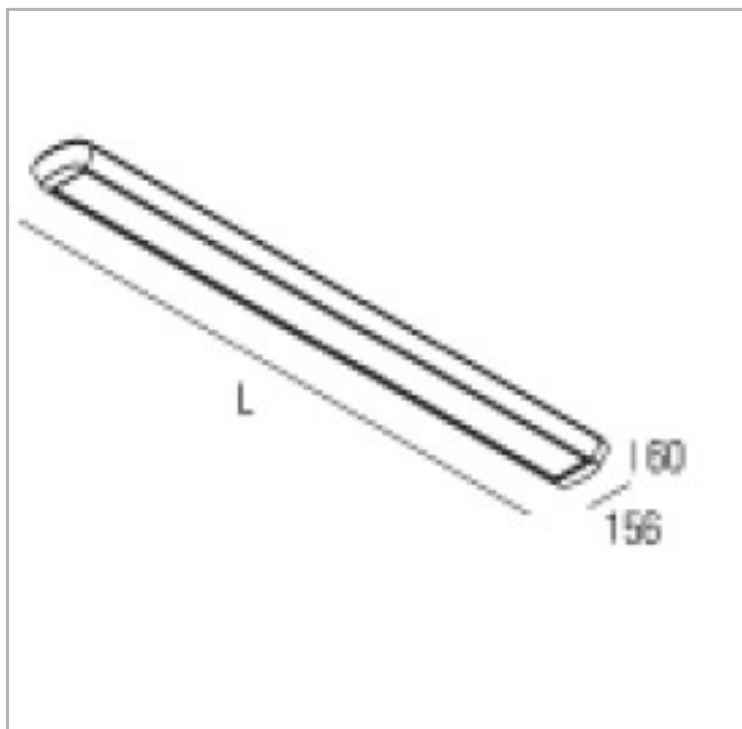

Eclairage > Luminaires > Plafonnier > Saillie > SPLEEN

**DÉSIGNATION ARTICLE :** [PLAFONNIER SPLEEN AS 1900LM 4000K](#)

**PHOTOS ET SCHÉMAS**

**CARACTÉRISTIQUES DÉTAILLÉES**

Code article **31132262**

EAN 13 **3262571138934**

IK **07**

Flux lumineux **1900 Lm**

MacAdam **3**

IP **20**

Détecteur **NON**

Gradation **ON/OFF**

Intérieur ou extérieur **intérieur**

Poids article **2,500 Kg**