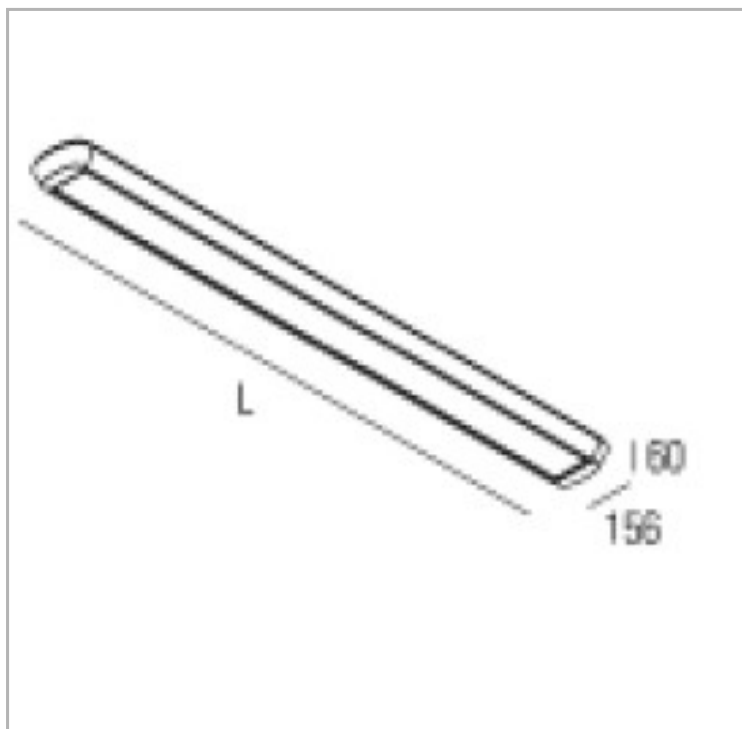

Eclairage > Luminaires > Plafonnier > Saillie > SPLEEN

DÉSIGNATION ARTICLE : [PLAFONNIER SPLEEN AS 2400LM 4000K](#)

PHOTOS ET SCHÉMAS

CARACTÉRISTIQUES DÉTAILLÉES

Code article	31132266
EAN 13	3262571138958
IK	07
Flux lumineux	2400 Lm
MacAdam	3
IP	20
Détecteur	NON
Gradation	ON/OFF
Intérieur ou extérieur	intérieur
Poids article	3,100 Kg